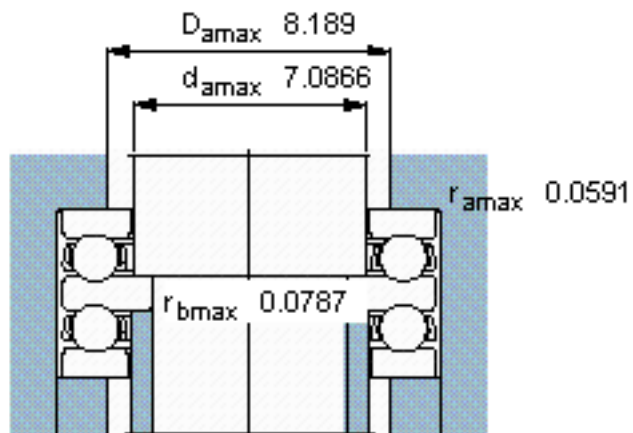

SKF 52236 M参数

主要尺寸	d	150	mm	-
	D	250	mm	-
	H	98	mm	-
基本额定载荷	C	296000	N	动载荷
	C_0	1080000	N	静载荷
疲劳载荷极限	P_u	27500	N	-
最小载荷系数	A	6.1	-	-
额定转速	额定转度	1100	r/min	-
	极限转速	1500	r/min	-
重量	重量	16000	g	-
型号	型号	52236 M		-

SKF 52236 M图片