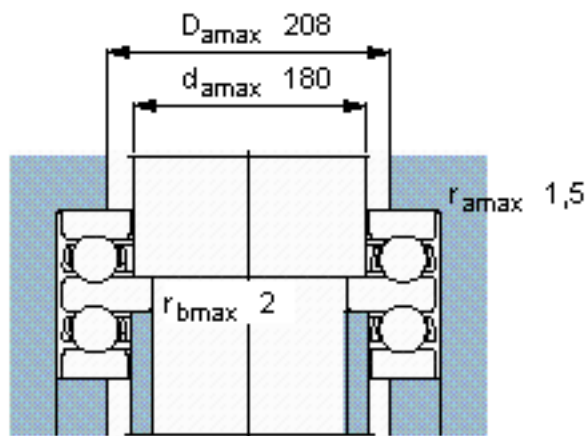

SKF 52236 M参数

主要尺寸	d	150	mm	-
	D	250	mm	-
	H	98	mm	-
基本额定载荷	C	296000	N	动载荷
	C_0	1080000	N	静载荷
疲劳载荷极限	P_u	27500	N	-
最小载荷系数	A	6.1	-	-
额定转速	额定转度	1100	r/min	-
	极限转速	1500	r/min	-
重量	重量	16000	g	-
型号	型号	52236 M		-

SKF 52236 M图片