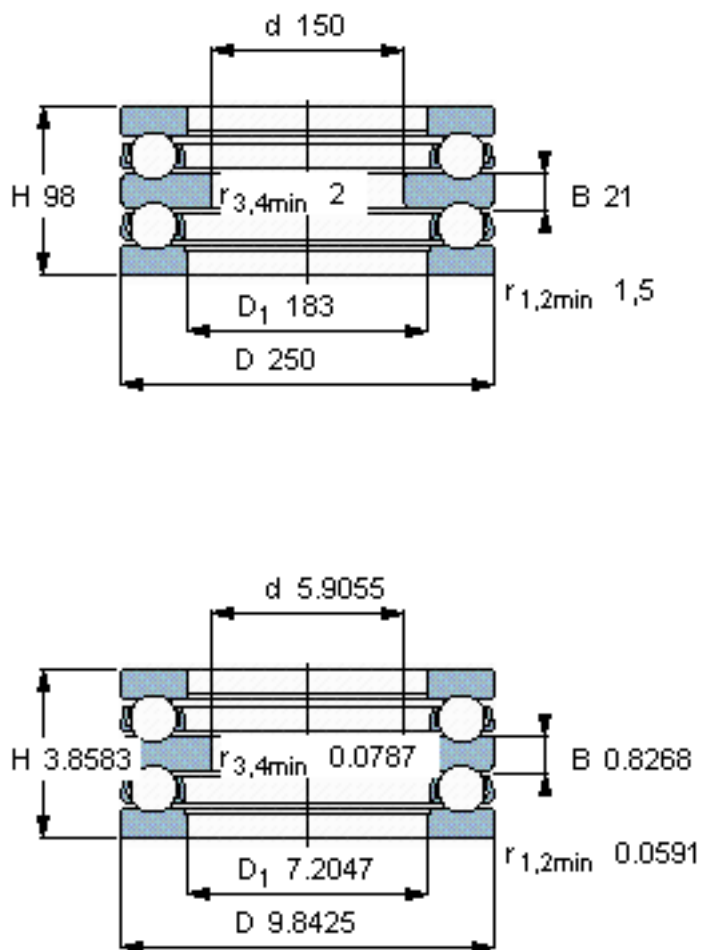

SKF 52236 M参数

主要尺寸	d	150	mm	-
	D	250	mm	-
	H	98	mm	-
基本额定载荷	C	296000	N	动载荷
	$C_0$	1080000	N	静载荷
疲劳载荷极限	$P_u$	27500	N	-
最小载荷系数	A	6.1	-	-
额定转速	额定转度	1100	r/min	-
	极限转速	1500	r/min	-
重量	重量	16000	g	-
型号	型号	52236 M		-

SKF 52236 M图片

参考资料:<http://www.sozhou.com/p/fffbc7ff.html>