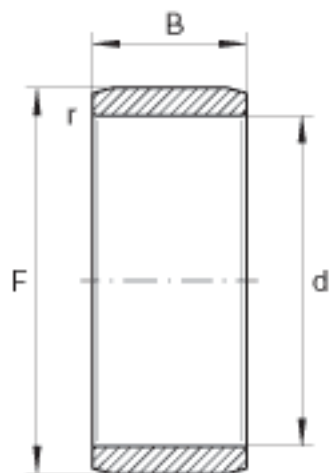

INA PI141820参数

重量	m	59	g	质量
尺寸	d	22.225	mm	-
	F	28.575	mm	-
	B	31.75	mm	-

INA PI141820图片

参考资料:<http://www.sozhou.com/p/ff662059.html>