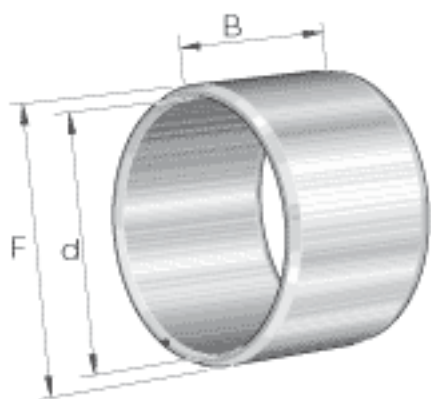

INA PI141820参数

重量	m	59	g	质量
尺寸	d	22.225	mm	-
	F	28.575	mm	-
	B	31.75	mm	-

INA PI141820图片

参考资料:<http://www.sozhou.com/p/ff662059.html>