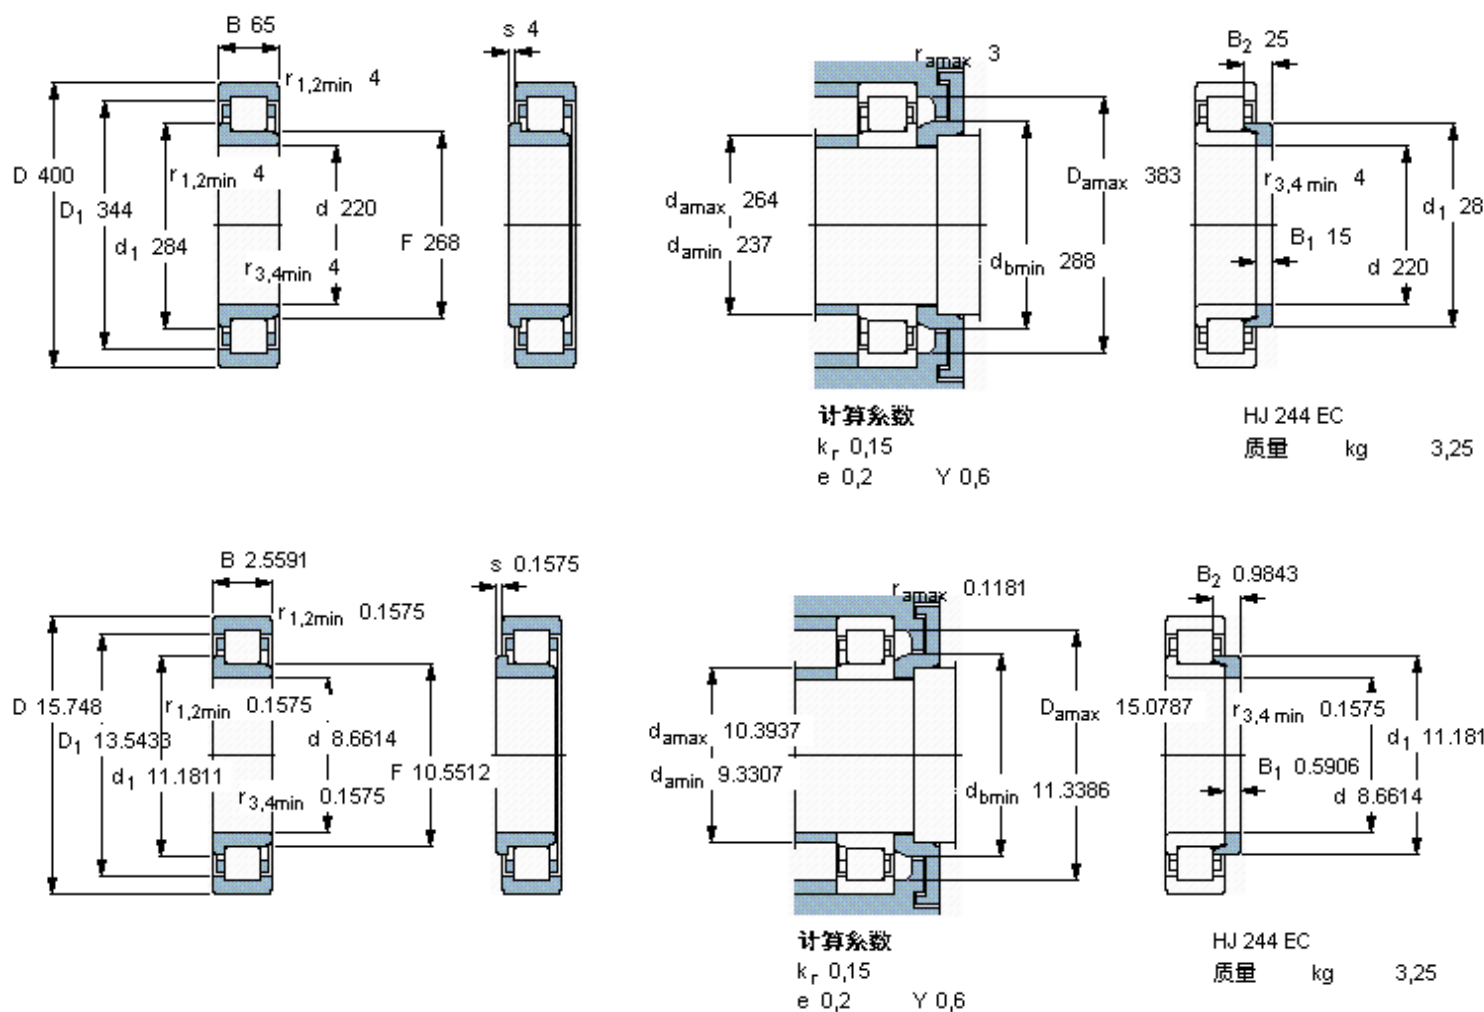

SKF NJ 244 ECM *参数

主要尺寸	d	220	mm	-
	D	400	mm	-
	B	65	mm	-
基本额定载荷	C	1060000	N	动载荷
	C_0	1290000	N	静载荷
疲劳载荷极限	P_u	125000	N	-
额定转速	参考转速	1600	r/min	-
	极限转速	1900	r/min	-
重量	重量	38200	g	-
型号	* SKF 探索者轴承	NJ 244 ECM *	-	-
角圈	型号	HJ 244 EC	-	-

SKF NJ 244 ECM *图片

参考资料:<http://www.sozhou.com/p/ff1143bf.html>