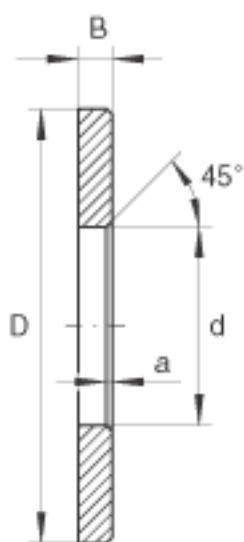

INA LS7095参数

尺寸	d	70	mm	-
	D	95	mm	-
	B	5.25	mm	-
	a_{min}	1	mm	-
重量	m	120	g	质量

INA LS7095图片

参考资料:<http://www.sozhou.com/p/fe6b738b.html>