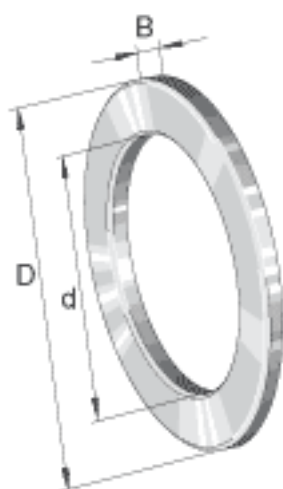

INA LS7095参数

尺寸	d	70	mm	-
	D	95	mm	-
	B	5.25	mm	-
	a_{min}	1	mm	-
重量	m	120	g	质量

INA LS7095图片

参考资料:<http://www.sozhou.com/p/fe6b738b.html>