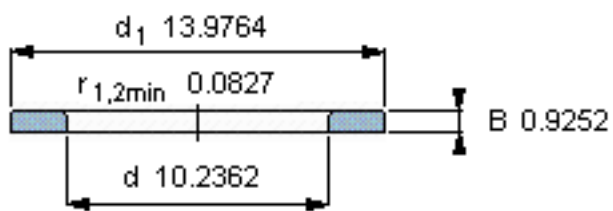

SKF WS 81252参数

尺寸	d	260	mm	-
	D	-	mm	-
	B	23.5	mm	-
	d ₁	355	mm	-
	D ₁	-	mm	-
	r ₁ 、r _{1.2}	2.1	mm	-
重量	重量	8410	g	-
型号	型号	WS 81252	-	-

SKF WS 81252图片

轴垫圈

轴垫圈

参考资料:<http://www.sozhou.com/p/fe0c365e.html>