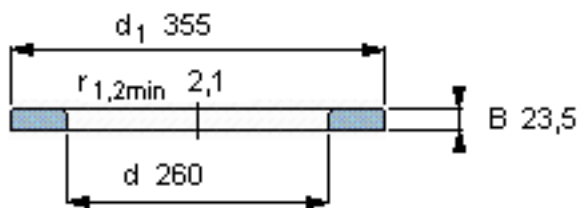

SKF WS 81252参数

尺寸	d	260	mm	-
	D	-	mm	-
	B	23.5	mm	-
	d ₁	355	mm	-
	D ₁	-	mm	-
	r ₁ 、r _{1.2}	2.1	mm	-
重量	重量	8410	g	-
型号	型号	WS 81252	-	-

SKF WS 81252图片

轴垫圈

轴垫圈

参考资料:<http://www.sozhou.com/p/fe0c365e.html>