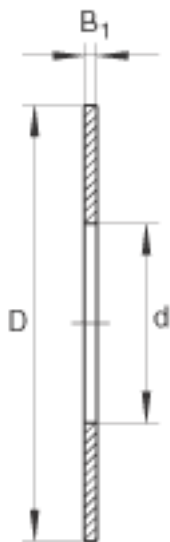

INA TWA2840参数

尺寸	d	44.45	mm	-
	D	63.5	mm	-
重量	m	9	g	质量
尺寸	B_1	0.8128	mm	-

INA TWA2840图片

参考资料:<http://www.sozhou.com/p/fdf6c36f.html>