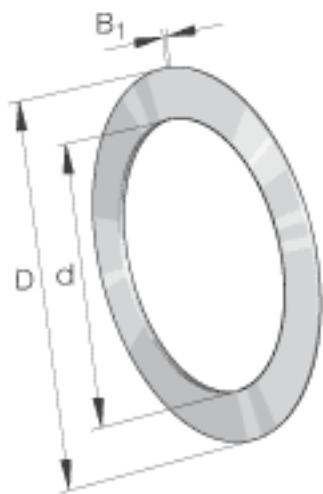

INA TWA2840参数

尺寸	d	44.45	mm	-
	D	63.5	mm	-
重量	m	9	g	质量
尺寸	B_1	0.8128	mm	-

INA TWA2840图片

参考资料:<http://www.sozhou.com/p/fdf6c36f.html>