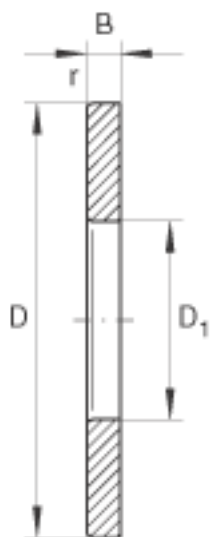

INA GS81208参数

尺寸	D_1	42	mm	-
	D	68	mm	-
	B	5	mm	-
	r_{min}	1	mm	-
重量	m	84	g	质量

INA GS81208图片

参考资料:<http://www.sozhou.com/p/fcd26c43.html>