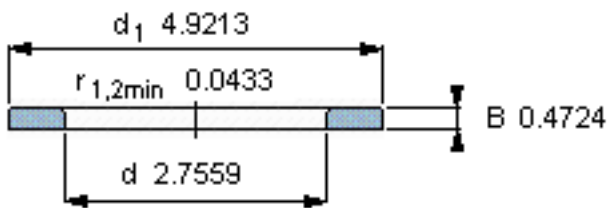

SKF WS 89314参数

尺寸	d	70	mm	-
	D	-	mm	-
	B	12	mm	-
	d <sub>1</sub>	125	mm	-
	D <sub>1</sub>	-	mm	-
	r <sub>1</sub> 、r <sub>1.2</sub>	1.1	mm	-
重量	重量	790	g	-
型号	型号	WS 89314	-	-

SKF WS 89314图片

轴垫圈

轴垫圈

参考资料:<http://www.sozhou.com/p/fc331bf2.html>