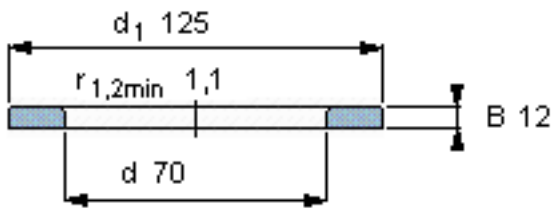

SKF WS 89314参数

尺寸	d	70	mm	-
	D	-	mm	-
	B	12	mm	-
	d <sub>1</sub>	125	mm	-
	D <sub>1</sub>	-	mm	-
	r <sub>1</sub> 、r <sub>1.2</sub>	1.1	mm	-
重量	重量	790	g	-
型号	型号	WS 89314	-	-

SKF WS 89314图片

轴垫圈

轴垫圈

参考资料:<http://www.sozhou.com/p/fc331bf2.html>