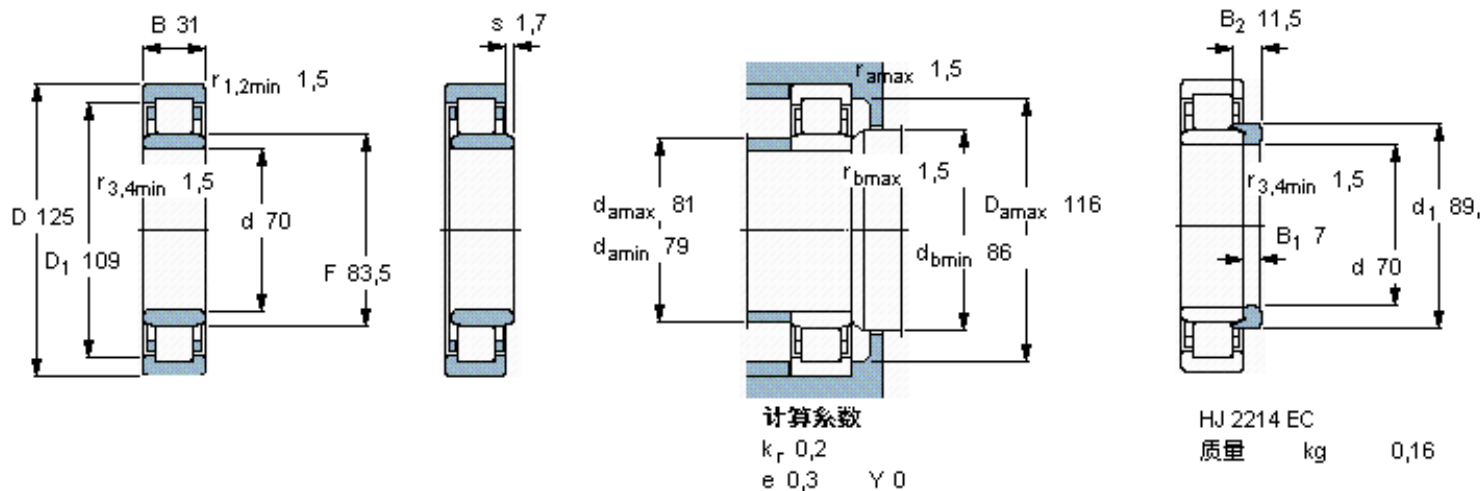

SKF NU 2214 ECP *参数

主要尺寸	d	70	mm	-
	D	125	mm	-
	B	31	mm	-
基本额定载荷	C	180000	N	动载荷
	C_0	193000	N	静载荷
疲劳载荷极限	P_u	25500	N	-
额定转速	参考转速	6000	r/min	-
	极限转速	6300	r/min	-
重量	重量	1500	g	-
型号	* SKF 探索者轴承	NU 2214 ECP *	-	-
角圈	型号	HJ 2214 EC	-	-

SKF NU 2214 ECP *图片

参考资料:<http://www.sozhou.com/p/fb9a0ed0.html>