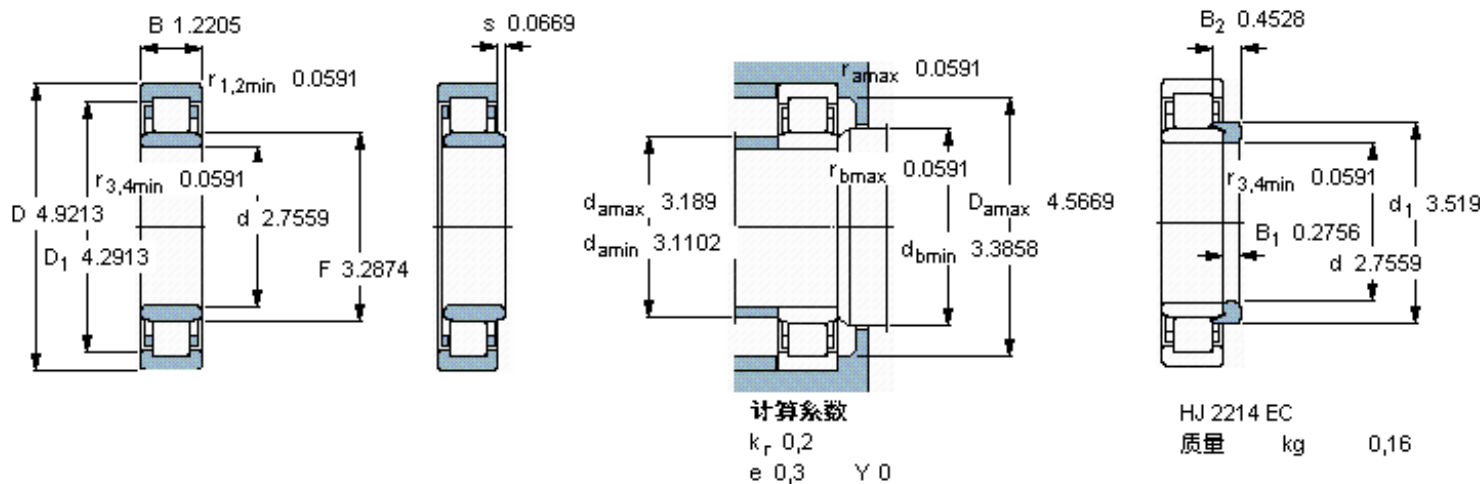

SKF NU 2214 ECP *参数

主要尺寸	d	70	mm	-
	D	125	mm	-
	B	31	mm	-
基本额定载荷	C	180000	N	动载荷
	C_0	193000	N	静载荷
疲劳载荷极限	P_u	25500	N	-
额定转速	参考转速	6000	r/min	-
	极限转速	6300	r/min	-
重量	重量	1500	g	-
型号	* SKF 探索者轴承	NU 2214 ECP *	-	-
角圈	型号	HJ 2214 EC	-	-

SKF NU 2214 ECP *图片

参考资料:<http://www.sozhou.com/p/fb9a0ed0.html>