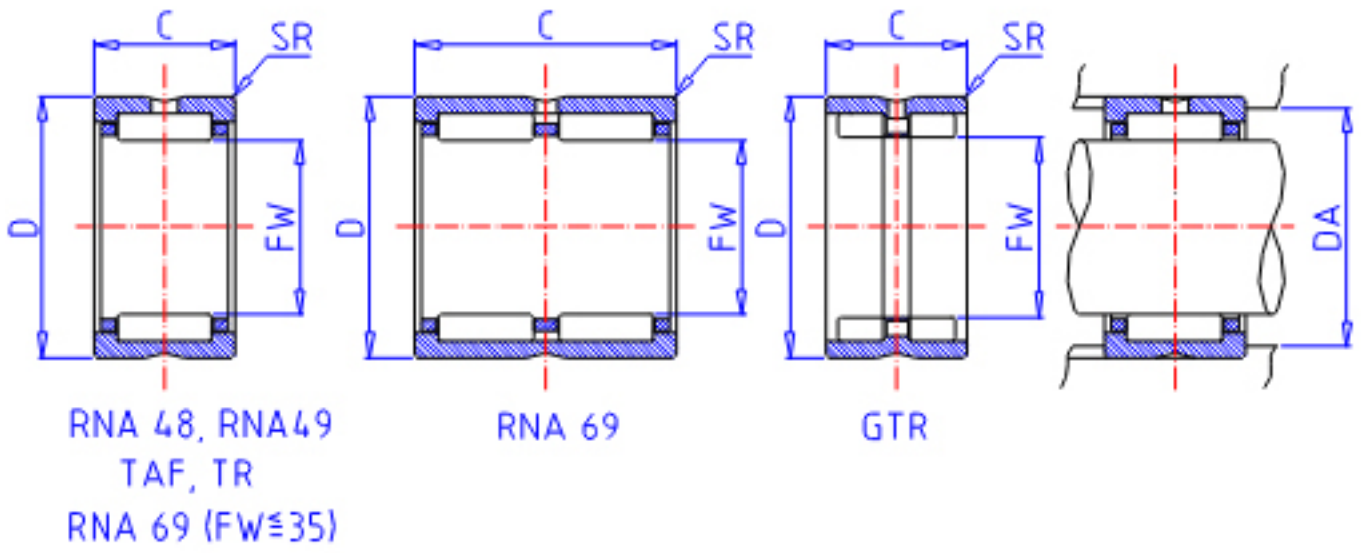

参考资料:<http://www.sozhou.com/p/faded777.html>