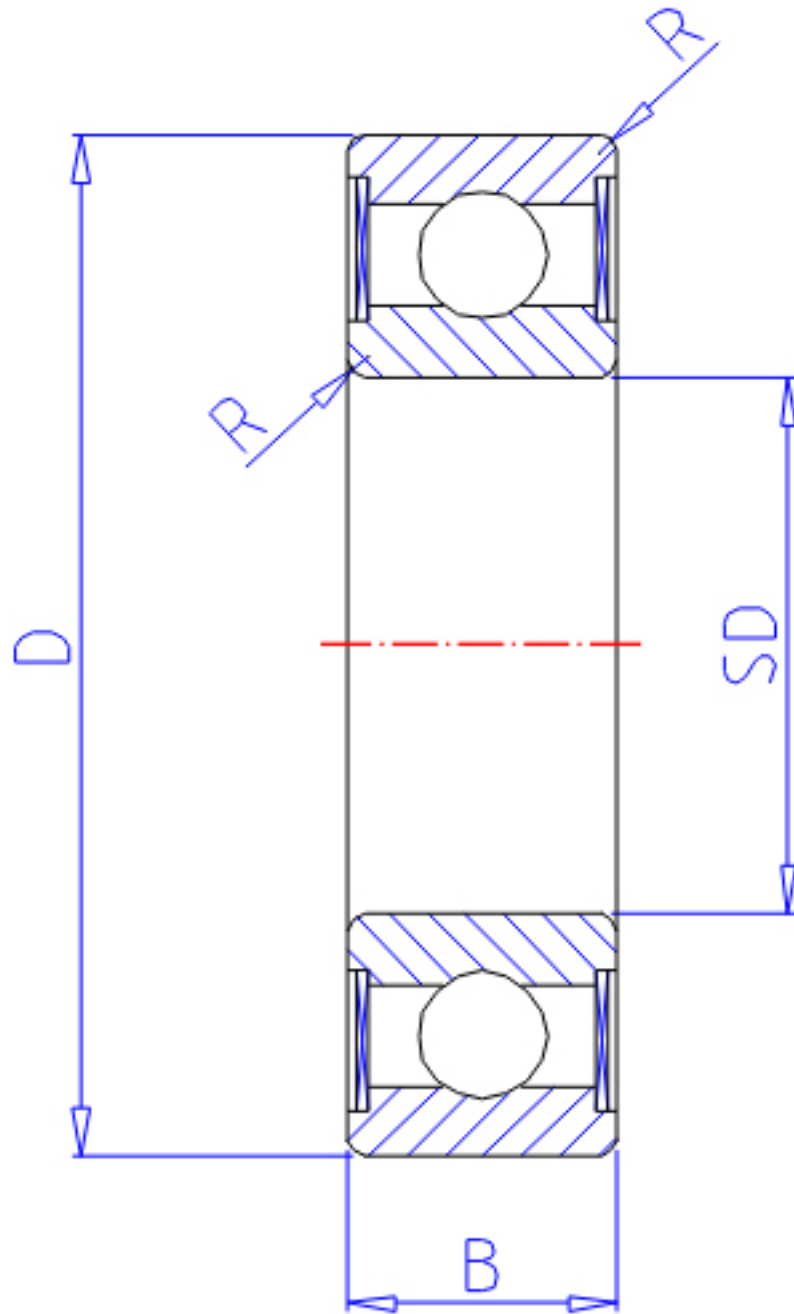

NTN 6920LLB参数

主要尺寸	SD	100	mm	-
	D	140	mm	外径
	B	20	mm	宽度
	R	1.1	mm	-
型号	ORDER	6920LLB		型号
基本额定载荷	CR	41000	N	动载荷
	COR	39500	N	静载荷
	CRF	4200	kgf	动载荷
	CORF	4050	kgf	静载荷
极限转速	LSG	4500	r/min	脂润滑
	LSO	5300	r/min	油润滑
重量	MASS	790	g	重量

NTN 6920LLB图片

参考资料:<http://www.sozhou.com/p/fa62fabd.html>