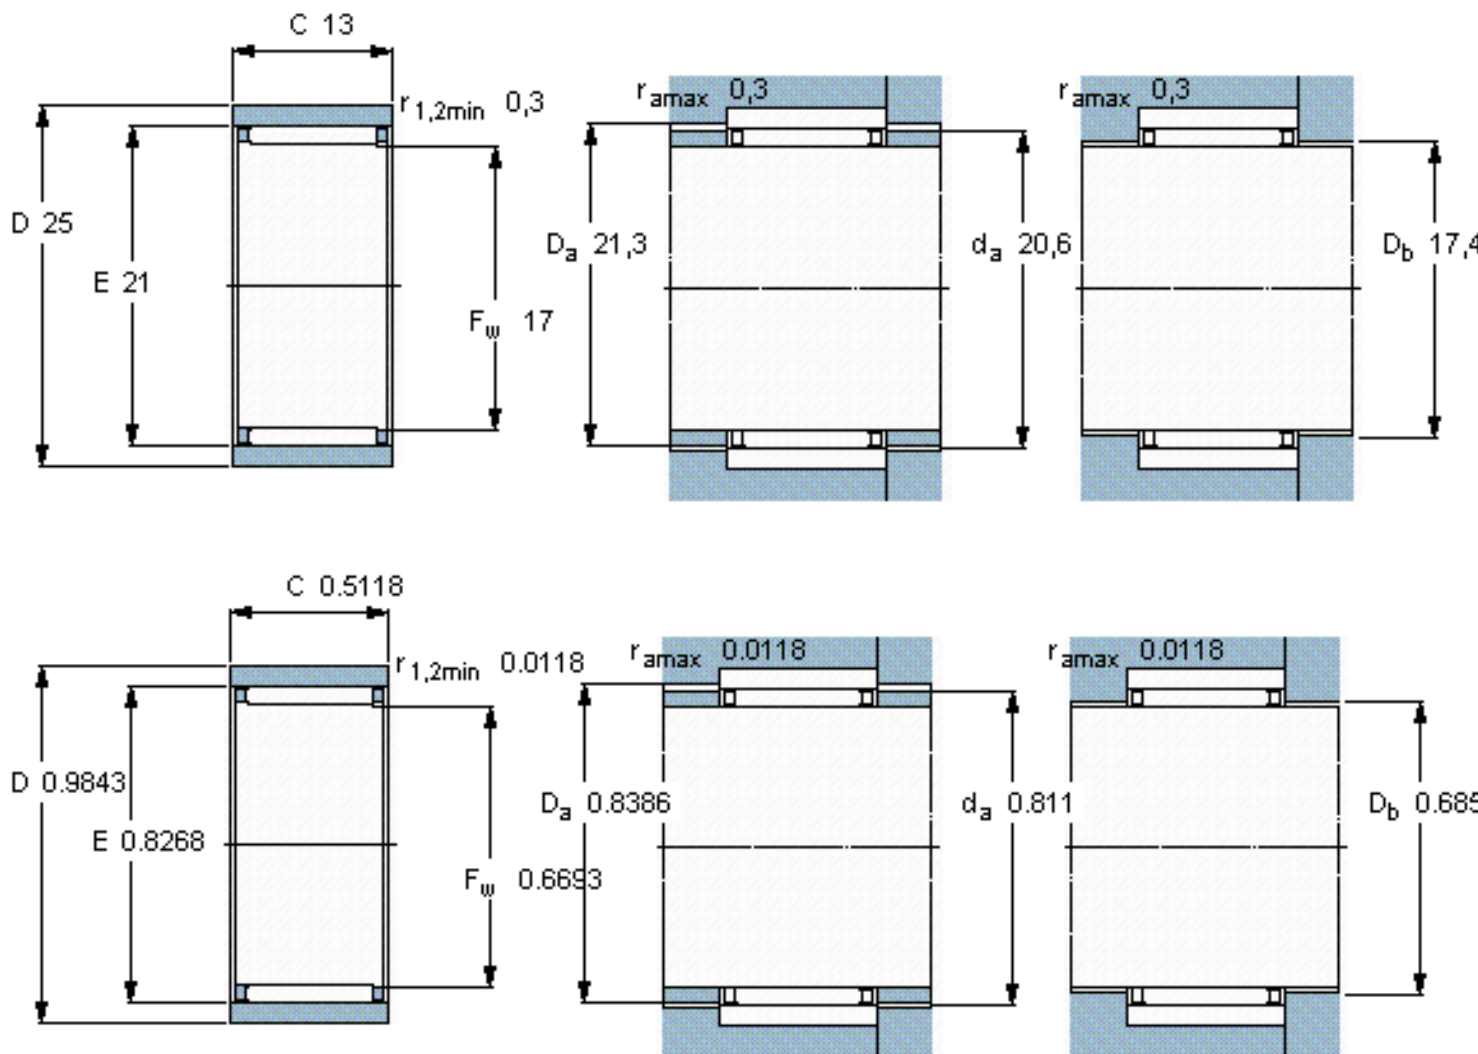

SKF RNAO 17x25x13参数

主要尺寸	F_w	17	mm	-
	D	25	mm	-
	C	13	mm	-
基本额定载荷	C	10100	N	动载荷
	C_0	14600	N	静载荷
疲劳载荷极限	P_u	1730	N	-
额定转速	参考转速	22000	r/min	-
	极限转速	26000	r/min	-
重量	重量	22	g	-
型号	型号	RNAO 17x25x13	-	-

SKF RNAO 17x25x13图片