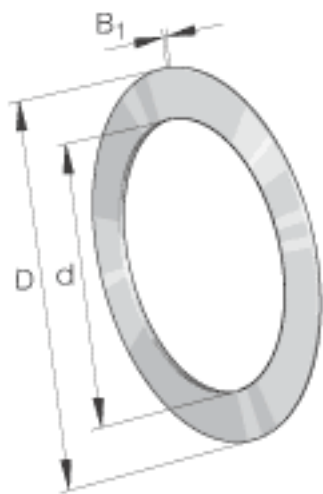

INA TWB4458参数

尺寸	d	69.85	mm	-
	D	92.075	mm	-
	B ₁	1.6	mm	-
重量	m	35	g	质量

INA TWB4458图片

参考资料:<http://www.sozhou.com/p/f8e425d3.html>