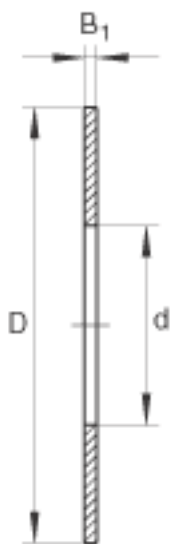

INA TWB4458参数

尺寸	d	69.85	mm	-
	D	92.075	mm	-
	B ₁	1.6	mm	-
重量	m	35	g	质量

INA TWB4458图片

参考资料:<http://www.sozhou.com/p/f8e425d3.html>