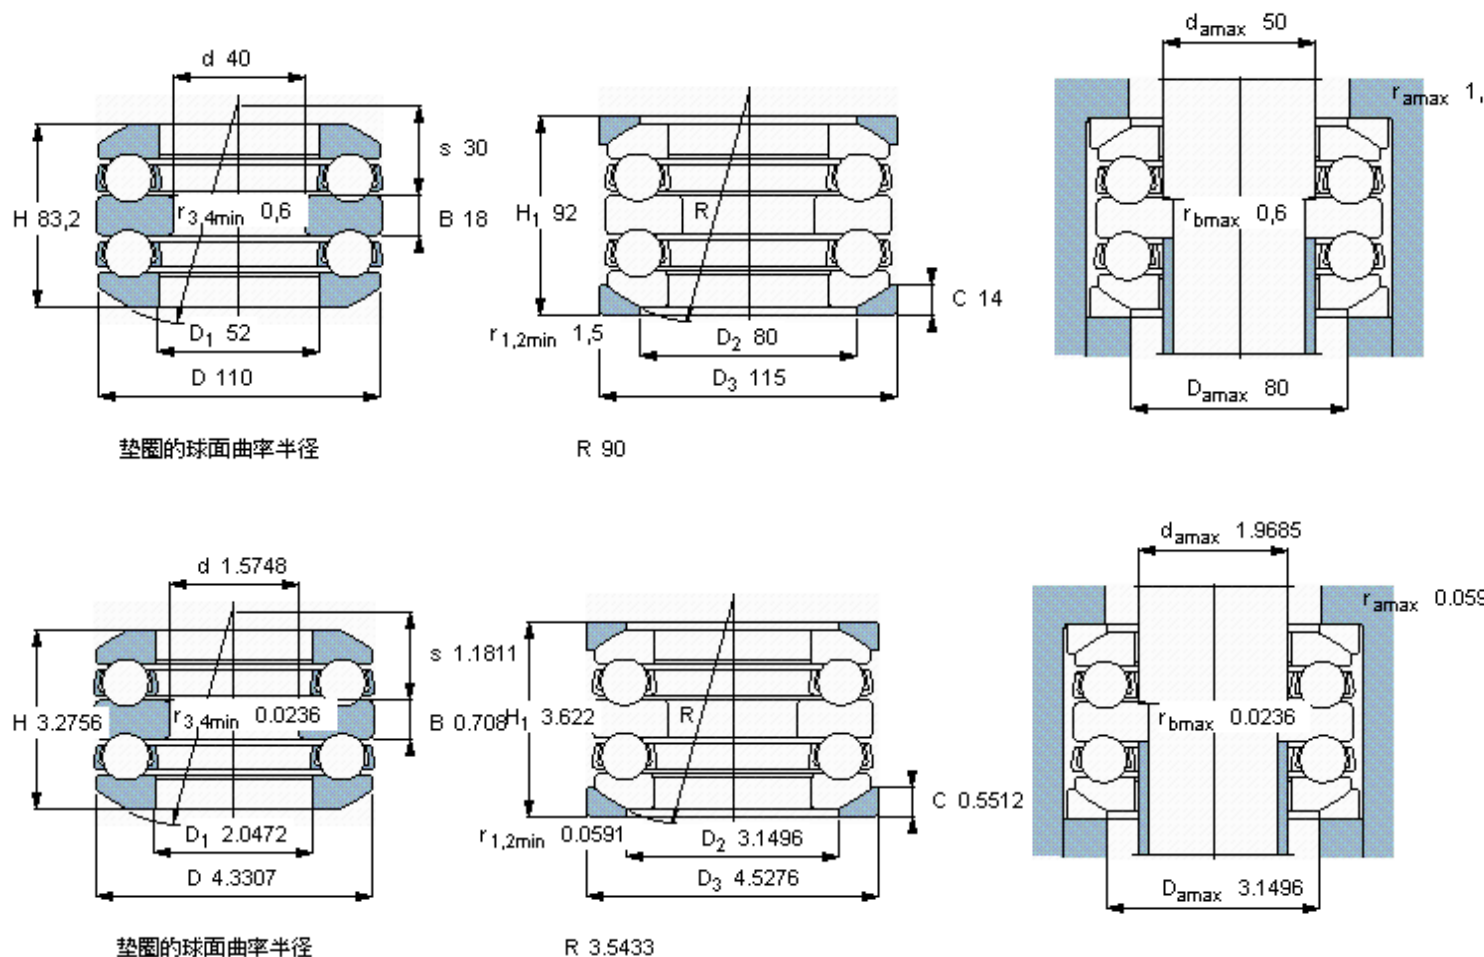

SKF 54410参数

主要尺寸	d	40	mm	-
	D	110	mm	-
	H₁	92	mm	-
基本额定载荷	C	159000	N	动载荷
	C₀	340000	N	静载荷
疲劳载荷极限	P_u	12500	N	-
最小载荷系数	A	0.6	-	-
额定转速	额定转度	2000	r/min	-
	极限转速	2800	r/min	-
重量	轴承+垫圈	4450	g	-
型号	轴承	54410	-	-
	座圈	U410	-	-

SKF 54410图片