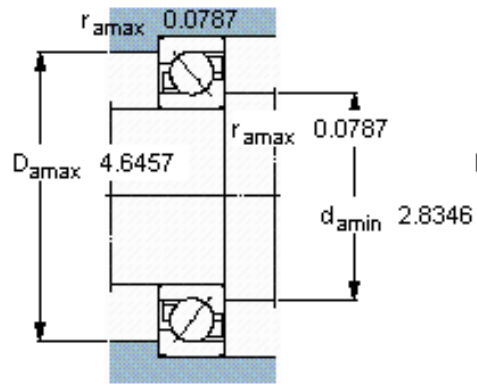

计算系数

k_r 0,1

k_a 1,6

e 1,14

X 0,35

Y 0,57

Y_0 0,26