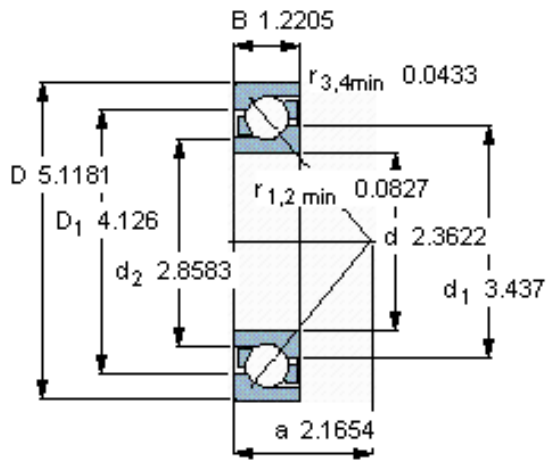

SKF 7312 BECBJ参数

主要尺寸	d	60	mm	-
	D	130	mm	-
	B	31	mm	-
基本额定载荷	C	95600	N	动载荷
	C_0	69500	N	静载荷
疲劳载荷极限	P_u	3000	N	-
额定转速	参考转速	6000	r/min	-
	极限转速	6000	r/min	-
重量	重量	1800	g	-
型号	* SKF 探索者轴承	7312 BECBJ	-	-

SKF 7312 BECBJ图片

参考资料:<http://www.sozhou.com/p/f79d478c.html>

计算系数

k_r 0,1

k_a 1,6

e 1,14

X 0,35

Y 0,57

Y_0 0,26