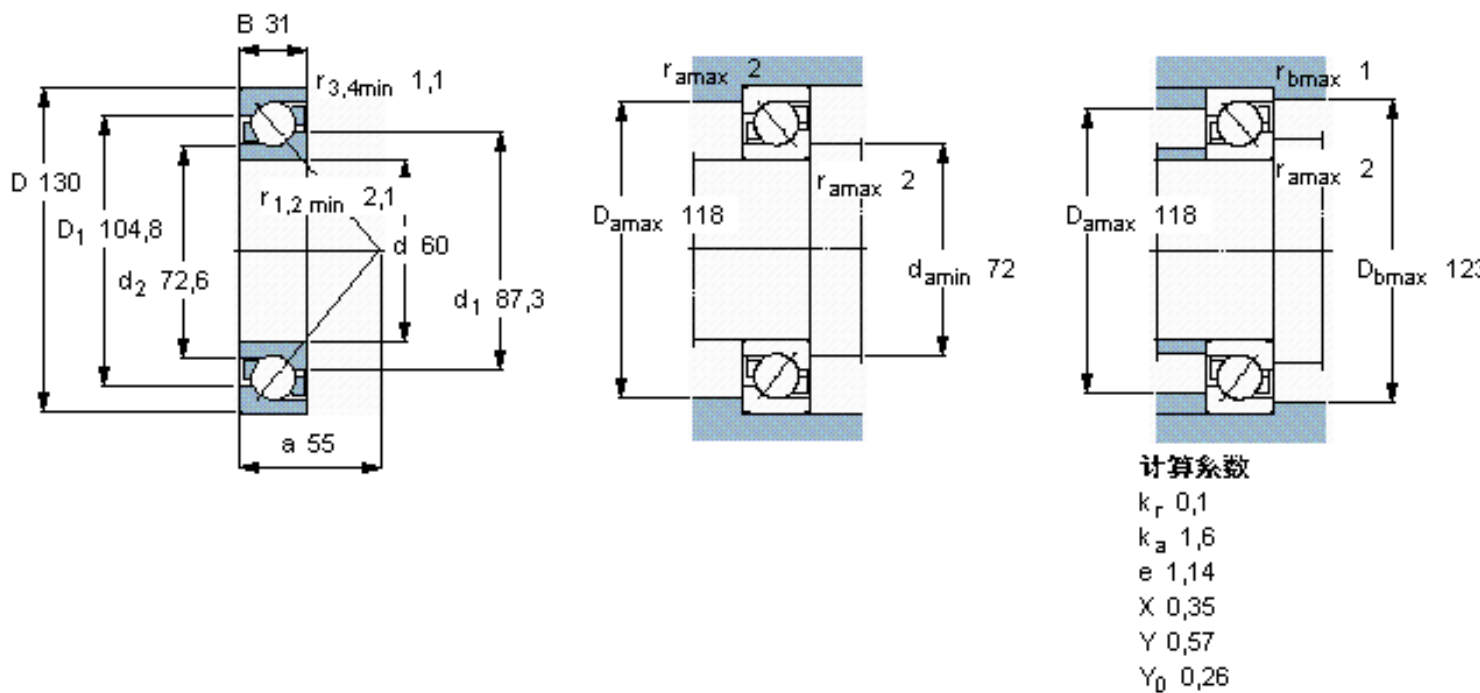

SKF 7312 BECBJ参数

主要尺寸	d	60	mm	-
	D	130	mm	-
	B	31	mm	-
基本额定载荷	C	95600	N	动载荷
	C_0	69500	N	静载荷
疲劳载荷极限	P_u	3000	N	-
额定转速	参考转速	6000	r/min	-
	极限转速	6000	r/min	-
重量	重量	1800	g	-
型号	* SKF 探索者轴承	7312 BECBJ	-	-

SKF 7312 BECBJ图片

参考资料:<http://www.sozhou.com/p/f79d478c.html>

计算系数

k_r 0,1

k_a 1,6

e 1,14

X 0,35

Y 0,57

Y_0 0,26