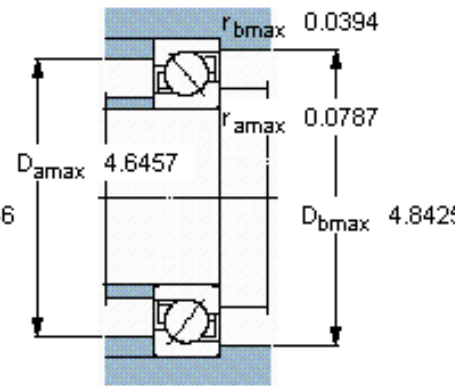

SKF 7312 BECBJ参数

主要尺寸	d	60	mm	-
	D	130	mm	-
	B	31	mm	-
基本额定载荷	C	95600	N	动载荷
	C_0	69500	N	静载荷
疲劳载荷极限	P_u	3000	N	-
额定转速	参考转速	6000	r/min	-
	极限转速	6000	r/min	-
重量	重量	1800	g	-
型号	* SKF 探索者轴承	7312 BECBJ	-	-

SKF 7312 BECBJ图片

参考资料:<http://www.sozhou.com/p/f79d478c.html>

计算系数

k_r 0,1

k_a 1,6

e 1,14

X 0,35

Y 0,57

Y_0 0,26