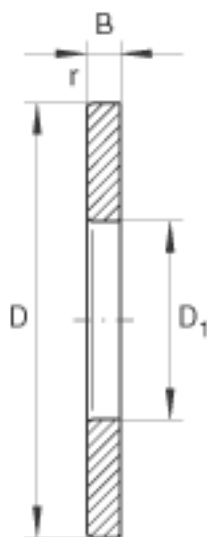

INA GS89309参数

尺寸	D	85	mm	-
	B	8.25	mm	-
	r_{min}	1	mm	-
重量	m	247	g	质量
尺寸	D_1	47	mm	-

INA GS89309图片

参考资料:<http://www.sozhou.com/p/f720457c.html>