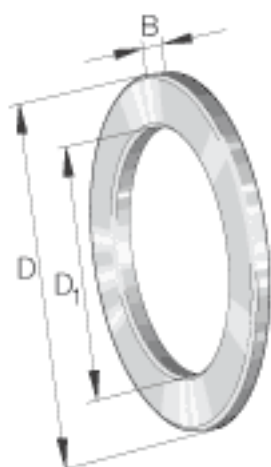

INA GS89309参数

尺寸	D	85	mm	-
	B	8.25	mm	-
	r_{min}	1	mm	-
重量	m	247	g	质量
尺寸	D_1	47	mm	-

INA GS89309图片

参考资料:<http://www.sozhou.com/p/f720457c.html>