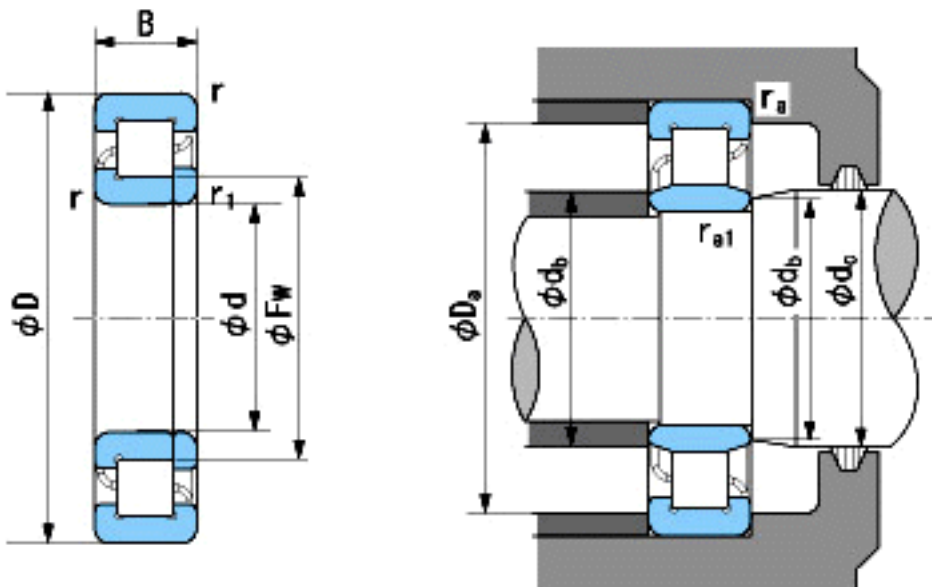

NACHI NUP2222参数

外形尺寸	d	110	mm	内径
	D	200	mm	外径
	B	53	mm	宽度
	r	2.1~4	mm	径向
	r	2.1~6.5	mm	径向
	r1	2.1~4	mm	径向
	r1	2.1~6.5	mm	径向
	Fw	132.5	mm	-
安装尺寸	db(min)	122	mm	(最小)
	db(max)	130	mm	(最大)
	dc(max)	135	mm	(最大)
	Da(max)	188	mm	(最大)
	ra(max)	2	mm	(最大)
	ra1(max)	2	mm	(最大)
基本额定载荷	Cr	320000	N	动载荷
	Cor	440000	N	静载荷
极限速度	Grease	2800	r/min	脂润滑
	Oil	3400	r/min	油润滑

NACHI NUP2222图片