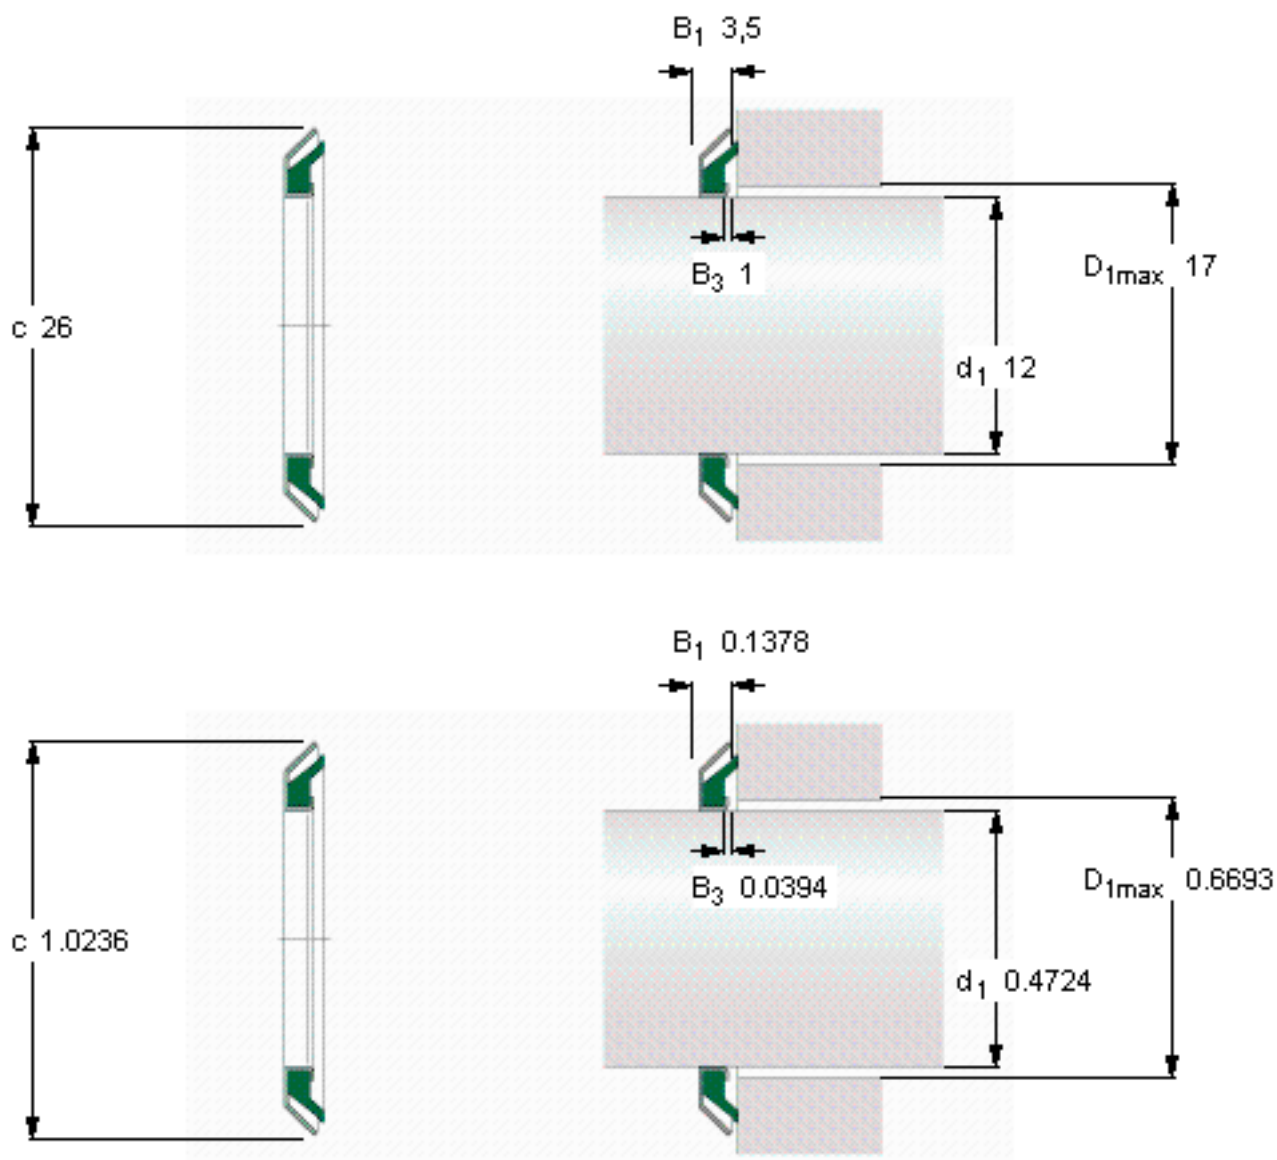

### SKF MVR1-12参数

主要尺寸	$d_1$	12	mm	-
	$c$	26	mm	-
	$B_1$	3.5	mm	-
	$D_{1\text{最大}}$	17	mm	-
型号	型号	MVR1-12	-	-

### SKF MVR1-12图片

参考资料:<http://www.sozhou.com/p/f59882cc.html>