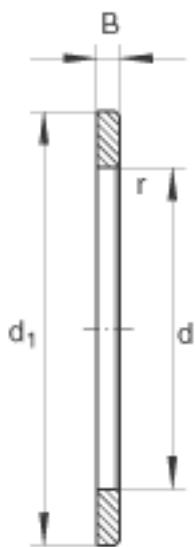

INA WS81160参数

尺寸	d	300	mm	-
	d ₁	376	mm	-
	B	18.5	mm	-
	r _{min}	2	mm	-
重量	m	5920	g	质量

INA WS81160图片

参考资料:<http://www.sozhou.com/p/f52cca73.html>