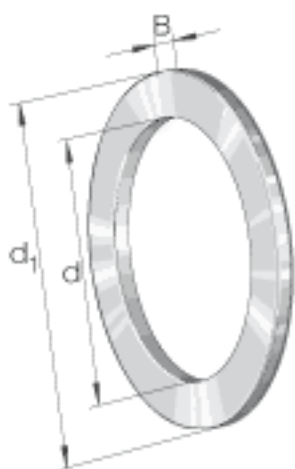

INA WS81160参数

尺寸	d	300	mm	-
	d ₁	376	mm	-
	B	18.5	mm	-
	r _{min}	2	mm	-
重量	m	5920	g	质量

INA WS81160图片

参考资料:<http://www.sozhou.com/p/f52cca73.html>