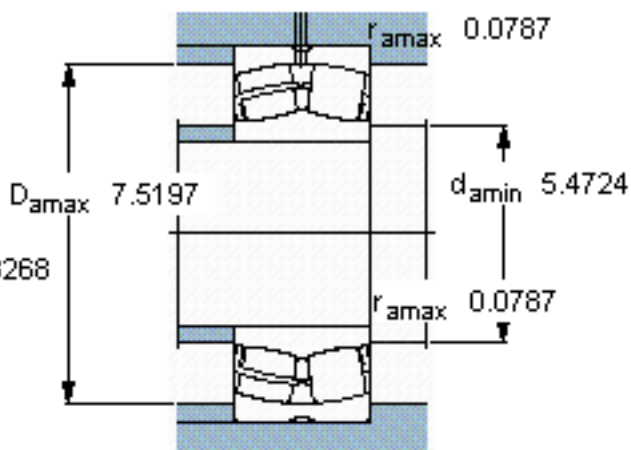

SKF 23026 CC/W33 *参数

主要尺寸	d	130	mm	-
	D	200	mm	-
	B	52	mm	-
基本额定载荷	C	430000	N	动载荷
	C_0	610000	N	静载荷
疲劳载荷极限	P_u	62000	N	-
额定转速	参考转速	2800	r/min	-
	极限转速	3600	r/min	-
重量	重量	6000	g	-
型号	* SKF 探索者轴承	23026 CC/W33 *	-	-

SKF 23026 CC/W33 *图片

计算系数
e 0,23
Y₁ 2,9
Y₂ 4,4
Y₀ 2,8

计算系数
e 0,23
Y₁ 2,9
Y₂ 4,4
Y₀ 2,8

参考资料:<http://www.sozhou.com/p/f51903b6.html>