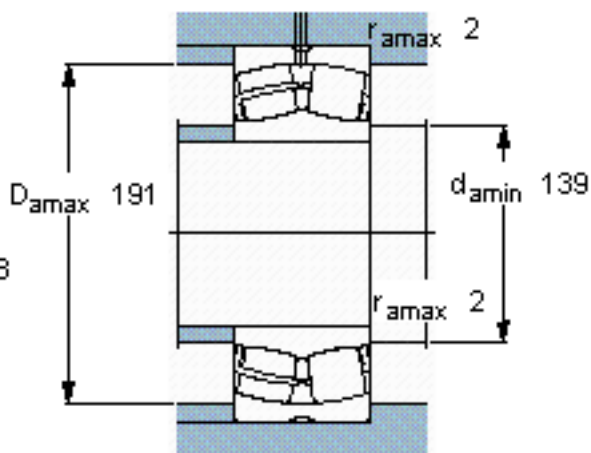

SKF 23026 CC/W33 *参数

主要尺寸	d	130	mm	-
	D	200	mm	-
	B	52	mm	-
基本额定载荷	C	430000	N	动载荷
	C_0	610000	N	静载荷
疲劳载荷极限	P_u	62000	N	-
额定转速	参考转速	2800	r/min	-
	极限转速	3600	r/min	-
重量	重量	6000	g	-
型号	* SKF 探索者轴承	23026 CC/W33 *	-	-

SKF 23026 CC/W33 *图片

计算系数
e 0,23
Y₁ 2,9
Y₂ 4,4
Y₀ 2,8

计算系数
e 0,23
Y₁ 2,9
Y₂ 4,4
Y₀ 2,8

参考资料:<http://www.sozhou.com/p/f51903b6.html>