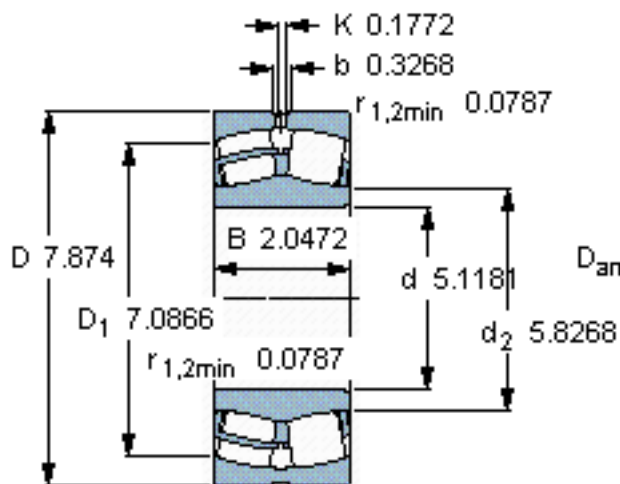

SKF 23026 CC/W33 *参数

主要尺寸	d	130	mm	-
	D	200	mm	-
	B	52	mm	-
基本额定载荷	C	430000	N	动载荷
	C_0	610000	N	静载荷
疲劳载荷极限	P_u	62000	N	-
额定转速	参考转速	2800	r/min	-
	极限转速	3600	r/min	-
重量	重量	6000	g	-
型号	* SKF 探索者轴承	23026 CC/W33 *	-	-

SKF 23026 CC/W33 *图片

计算系数
e 0,23
Y₁ 2,9
Y₂ 4,4
Y₀ 2,8

计算系数
e 0,23
Y₁ 2,9
Y₂ 4,4
Y₀ 2,8

参考资料:<http://www.sozhou.com/p/f51903b6.html>