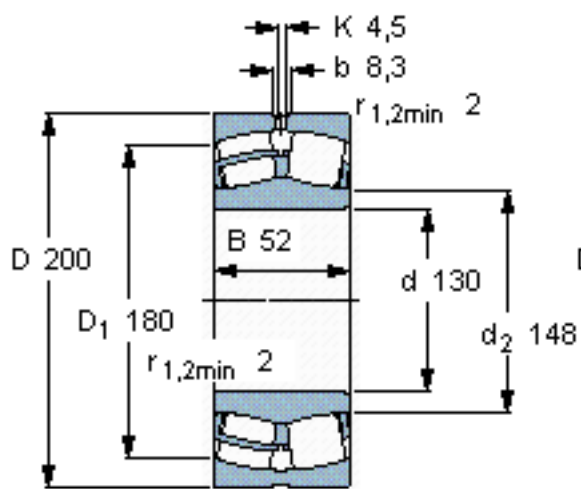

SKF 23026 CC/W33 *参数

主要尺寸	d	130	mm	-
	D	200	mm	-
	B	52	mm	-
基本额定载荷	C	430000	N	动载荷
	C_0	610000	N	静载荷
疲劳载荷极限	P_u	62000	N	-
额定转速	参考转速	2800	r/min	-
	极限转速	3600	r/min	-
重量	重量	6000	g	-
型号	* SKF 探索者轴承	23026 CC/W33 *	-	-

SKF 23026 CC/W33 *图片

计算系数
e 0,23
Y₁ 2,9
Y₂ 4,4
Y₀ 2,8

计算系数
e 0,23
Y₁ 2,9
Y₂ 4,4
Y₀ 2,8

参考资料:<http://www.sozhou.com/p/f51903b6.html>