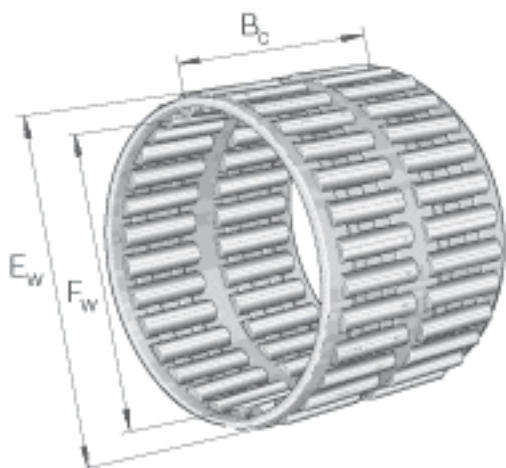

### INA K60X66X33-ZW参数

尺寸	$F_w$	60	mm	-
	$E_w$	66	mm	-
	$B_c$	33	mm	-
重量	m	104	g	质量
基本额定载荷	$C_r$	46000	N	基本额定动载荷, 径向
	$C_{0r}$	112000	N	基本额定静载荷, 径向
	$C_{ur}$	15100	N	疲劳极限载荷, 径向
极限转速	$n_G$	7800	r/min	极限转速
参考转速	$n_B$	4800	r/min	参考转速

### INA K60X66X33-ZW图片

参考资料:<http://www.sozhou.com/p/f4e1fe17.html>