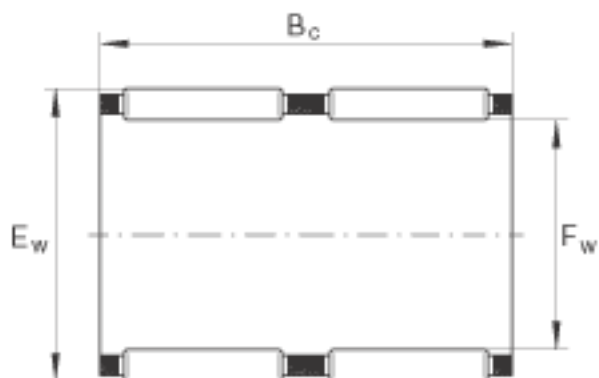

### INA K60X66X33-ZW参数

尺寸	$F_w$	60	mm	-
	$E_w$	66	mm	-
	$B_c$	33	mm	-
重量	m	104	g	质量
基本额定载荷	$C_r$	46000	N	基本额定动载荷, 径向
	$C_{0r}$	112000	N	基本额定静载荷, 径向
	$C_{ur}$	15100	N	疲劳极限载荷, 径向
极限转速	$n_G$	7800	r/min	极限转速
参考转速	$n_B$	4800	r/min	参考转速

### INA K60X66X33-ZW图片

参考资料:<http://www.sozhou.com/p/f4e1fe17.html>