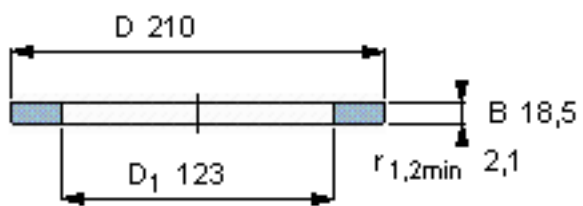

SKF GS 89324参数

尺寸	d	120	mm	-
	D	210	mm	-
	B	18.5	mm	-
	d ₁	-	mm	-
	D ₁	123	mm	-
	r ₁ 、r _{1.2}	2.1	mm	-
重量	重量	3370	g	-
型号	型号	GS 89324	-	-

SKF GS 89324图片

轴承座垫圈

轴承座垫圈

参考资料:<http://www.sozhou.com/p/f4d889eb.html>