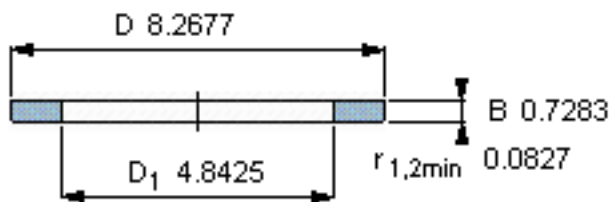

SKF GS 89324参数

尺寸	d	120	mm	-
	D	210	mm	-
	B	18.5	mm	-
	d ₁	-	mm	-
	D ₁	123	mm	-
	r ₁ 、r _{1.2}	2.1	mm	-
重量	重量	3370	g	-
型号	型号	GS 89324	-	-

SKF GS 89324图片

轴承座垫圈

轴承座垫圈

参考资料:<http://www.sozhou.com/p/f4d889eb.html>