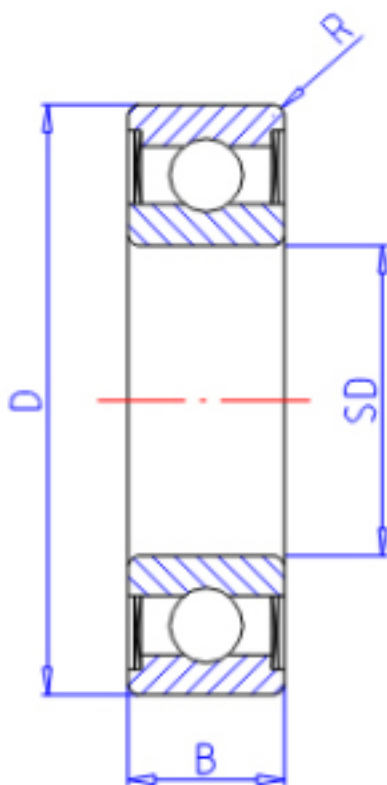

KOYO 6221ZZX参数

主要尺寸	SD	105	mm	内径
	D	190	mm	外径
	B	36	mm	宽度
	R	2.1	mm	(最小)
型号	ORDER	6221ZZX		型号
基本额定载荷	C	133000	N	动载荷
	C0	105000	N	静载荷
极限转速	NG	3300	1/min	脂润滑

KOYO 6221ZZX图片

参考资料:<http://www.sozhou.com/p/f4c33541.html>