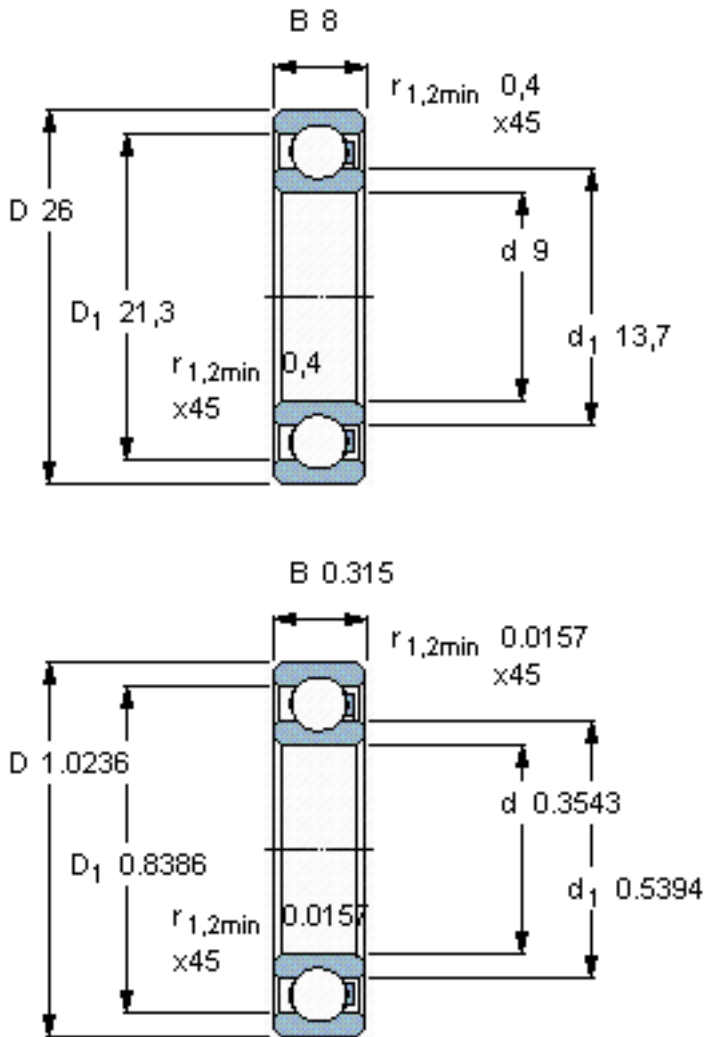

SKF 629/HR22Q2参数

主要尺寸	d	9	mm	-
	D	26	mm	-
	B	8	mm	-
承载能力	动态 ¹	70	N	-
	静止 ²	55	N	-
额定转速	最大 ³	1670	r/min	-
重量	重量	5	g	-
型号	型号	629/HR22Q2	-	-

SKF 629/HR22Q2图片

参考资料: <http://www.sozhou.com/p/f4555236.html>