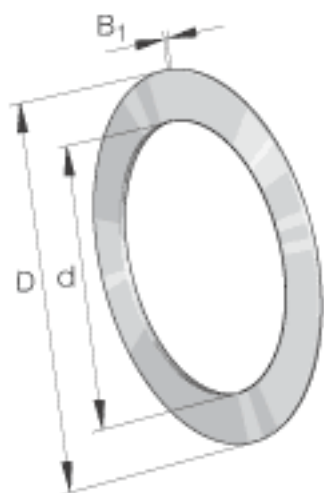

INA TWC4052参数

尺寸	d	63.5	mm	-
	D	82.55	mm	-
	B ₁	2.3337	mm	-
重量	m	40	g	质量

INA TWC4052图片

参考资料:<http://www.sozhou.com/p/f44a6c18.html>