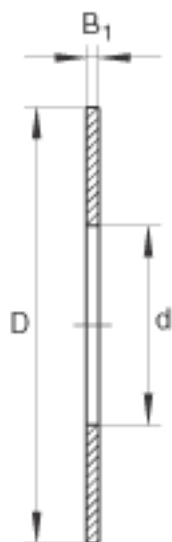

INA TWC4052参数

尺寸	d	63.5	mm	-
	D	82.55	mm	-
	B ₁	2.3337	mm	-
重量	m	40	g	质量

INA TWC4052图片

参考资料:<http://www.sozhou.com/p/f44a6c18.html>