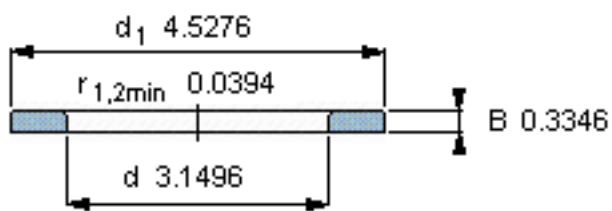

SKF WS 81216参数

尺寸	d	80	mm	-
	D	-	mm	-
	B	8.5	mm	-
	d ₁	115	mm	-
	D ₁	-	mm	-
	r ₁ 、r _{1.2}	1	mm	-
重量	重量	360	g	-
型号	型号	WS 81216	-	-

SKF WS 81216图片

轴垫圈

轴垫圈

参考资料:<http://www.sozhou.com/p/f2e40199.html>