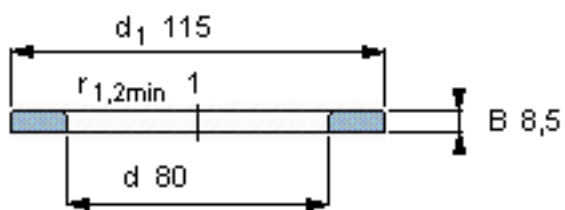

SKF WS 81216参数

尺寸	d	80	mm	-
	D	-	mm	-
	B	8.5	mm	-
	d ₁	115	mm	-
	D ₁	-	mm	-
	r ₁ 、r _{1.2}	1	mm	-
重量	重量	360	g	-
型号	型号	WS 81216	-	-

SKF WS 81216图片

轴垫圈

轴垫圈

参考资料:<http://www.sozhou.com/p/f2e40199.html>