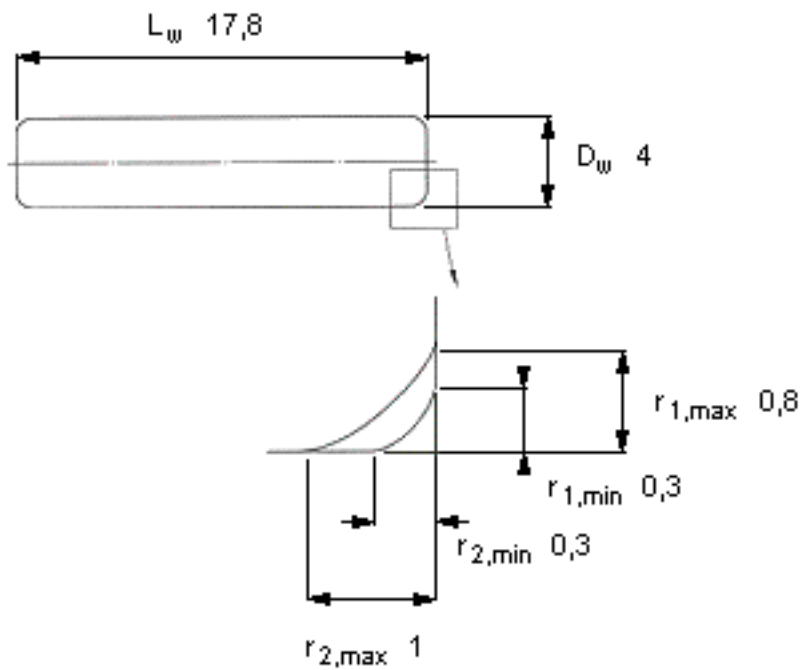

SKF RN-4x17.8 BF/G2参数

主要尺寸	D_w	4	mm	-
	L_w	17.8		-
	最小	0.3	mm	-
	最大	0.8	mm	-
	最大	1	mm	-
重量	重量	1760	g	-
型号	型号	RN-4x17.8 BF/G2		-

SKF RN-4x17.8 BF/G2图片

参考资料:<http://www.sozhou.com/p/f2612d84.html>