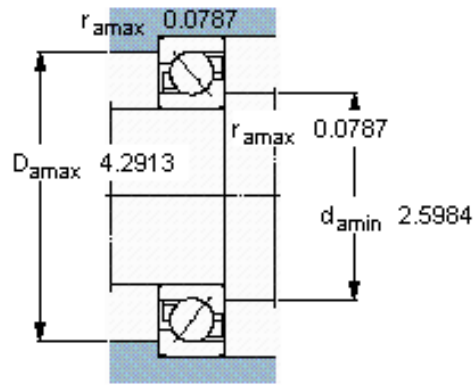

计算系数

- k_r 0,1
- k_a 1,6
- e 1,14
- X 0,35
- Y 0,57
- Y_0 0,26