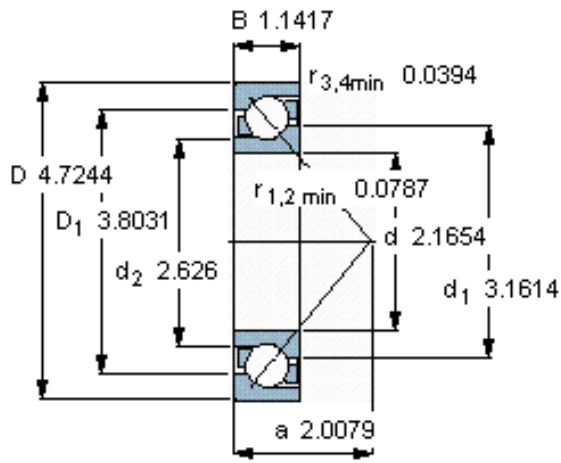

SKF 7311 BEGCY参数

主要尺寸	d	55	mm	-
	D	120	mm	-
	B	29	mm	-
基本额定载荷	C	85200	N	动载荷
	C_0	60000	N	静载荷
疲劳载荷极限	P_u	2550	N	-
额定转速	参考转速	6700	r/min	-
	极限转速	6700	r/min	-
重量	重量	1480	g	-
型号	* SKF 探索者轴承	7311 BEGCY	-	-

SKF 7311 BEGCY图片

参考资料: <http://www.sozhou.com/p/f215afcb.html>

计算系数

- k_r 0,1
- k_a 1,6
- e 1,14
- X 0,35
- Y 0,57
- Y_0 0,26