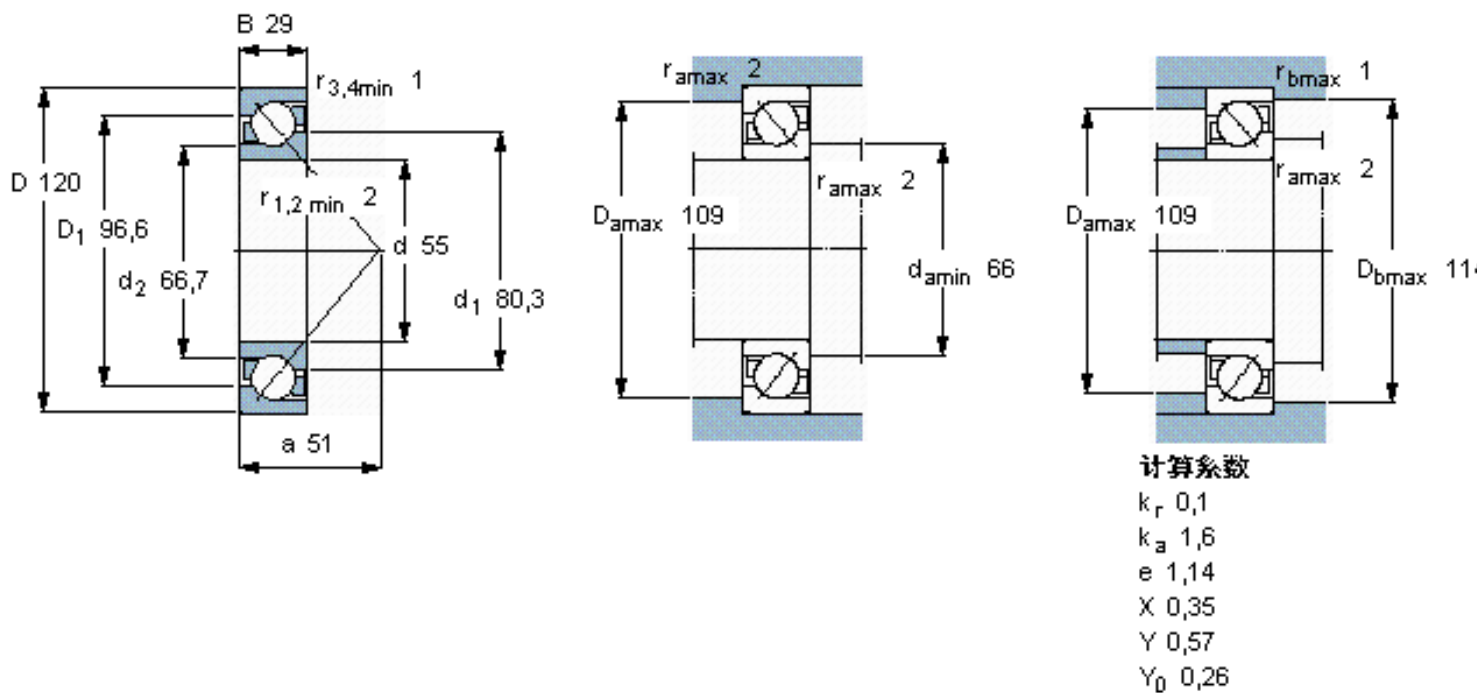

SKF 7311 BEGCY参数

主要尺寸	d	55	mm	-
	D	120	mm	-
	B	29	mm	-
基本额定载荷	C	85200	N	动载荷
	C_0	60000	N	静载荷
疲劳载荷极限	P_u	2550	N	-
额定转速	参考转速	6700	r/min	-
	极限转速	6700	r/min	-
重量	重量	1480	g	-
型号	* SKF 探索者轴承	7311 BEGCY	-	-

SKF 7311 BEGCY图片

参考资料: <http://www.sozhou.com/p/f215afcb.html>

计算系数

- k_r 0,1
- k_a 1,6
- e 1,14
- X 0,35
- Y 0,57
- Y_0 0,26