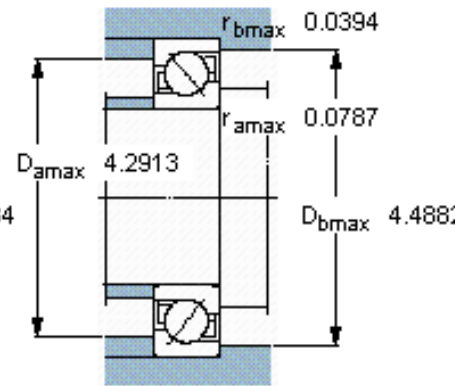

SKF 7311 BEGCY参数

主要尺寸	d	55	mm	-
	D	120	mm	-
	B	29	mm	-
基本额定载荷	C	85200	N	动载荷
	C_0	60000	N	静载荷
疲劳载荷极限	P_u	2550	N	-
额定转速	参考转速	6700	r/min	-
	极限转速	6700	r/min	-
重量	重量	1480	g	-
型号	* SKF 探索者轴承	7311 BEGCY	-	-

SKF 7311 BEGCY图片

参考资料: <http://www.sozhou.com/p/f215afcb.html>

计算系数

- k_r 0,1
- k_a 1,6
- e 1,14
- X 0,35
- Y 0,57
- Y_0 0,26