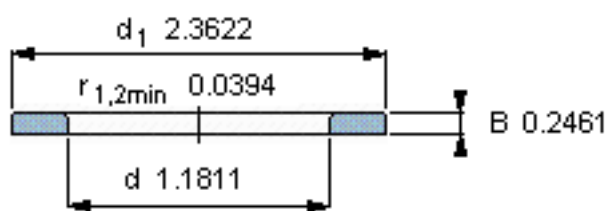

轴垫圈

轴垫圈

参考资料:<http://www.sozhou.com/p/f0a9daab.html>