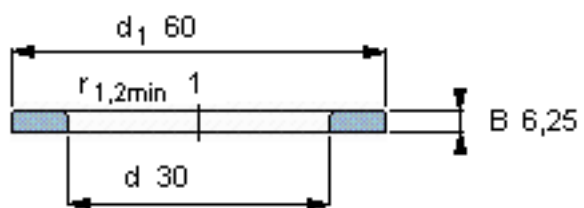

### SKF WS 89306参数

尺寸	d	30	mm	-
	D	-	mm	-
	B	6.25	mm	-
	$d_1$	60	mm	-
	$D_1$	-	mm	-
	$r_1, r_{1.2}$	1	mm	-
重量	重量	100	g	-
型号	型号	WS 89306	-	-

### SKF WS 89306图片