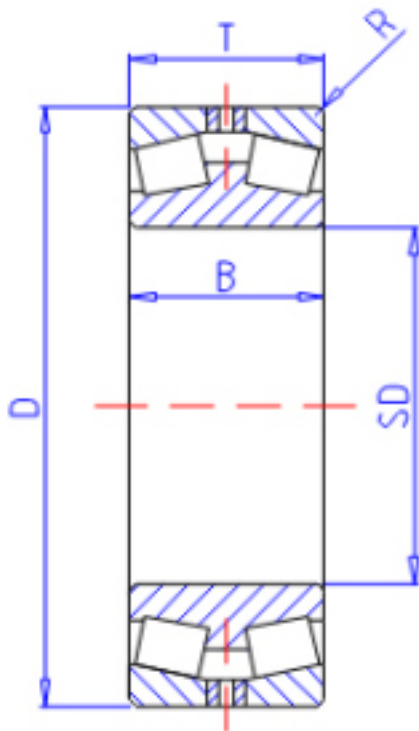

KOYO 45322参数

主要尺寸	SD	110	mm	内径
	D	180	mm	外径
	T	56	mm	-
	B	56.000	mm	宽度
	R	2.0	mm	(最小)
型号	ORDER	45322		型号
基本额定载荷	CR	300000	N	动载荷
	C0	505000	N	静载荷

KOYO 45322图片

参考资料:<http://www.sozhou.com/p/f09c4e32.html>