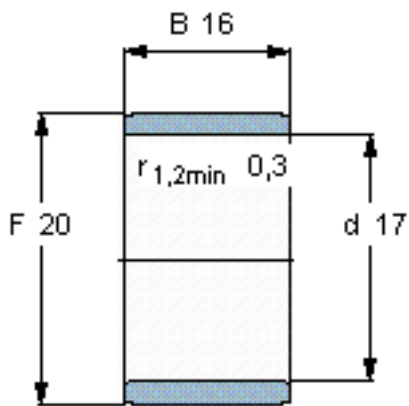

SKF IR 17x20x16参数

主要尺寸	d	17	mm	-
	F	20	mm	-
	B	16	mm	-
	最小	0.3	mm	-
重量	重量	11	g	-
型号	型号	IR 17x20x16	-	-

SKF IR 17x20x16图片

参考资料:<http://www.sozhou.com/p/ef53c3d2.html>