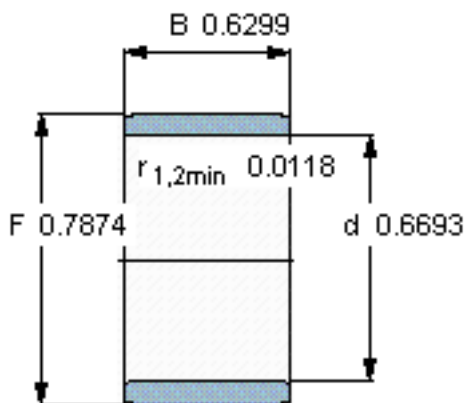

SKF IR 17x20x16参数

主要尺寸	d	17	mm	-
	F	20	mm	-
	B	16	mm	-
	最小	0.3	mm	-
重量	重量	11	g	-
型号	型号	IR 17x20x16	-	-

SKF IR 17x20x16图片

参考资料:<http://www.sozhou.com/p/ef53c3d2.html>