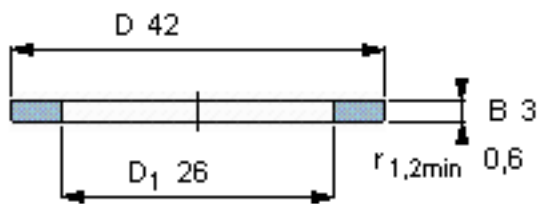

SKF GS 81105参数

尺寸	d	25	mm	-
	D	42	mm	-
	B	3	mm	-
	d ₁	-	mm	-
	D ₁	26	mm	-
	r ₁ 、r _{1.2}	0.6	mm	-
重量	重量	21	g	-
型号	型号	GS 81105	-	-

SKF GS 81105图片

轴承座垫圈

轴承座垫圈

参考资料:<http://www.sozhou.com/p/ef375e88.html>