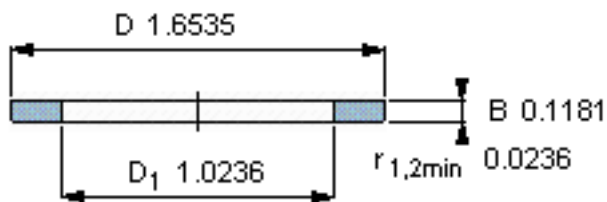

SKF GS 81105参数

尺寸	d	25	mm	-
	D	42	mm	-
	B	3	mm	-
	d ₁	-	mm	-
	D ₁	26	mm	-
	r ₁ 、r _{1.2}	0.6	mm	-
重量	重量	21	g	-
型号	型号	GS 81105	-	-

SKF GS 81105图片

轴承座垫圈

轴承座垫圈

参考资料:<http://www.sozhou.com/p/ef375e88.html>