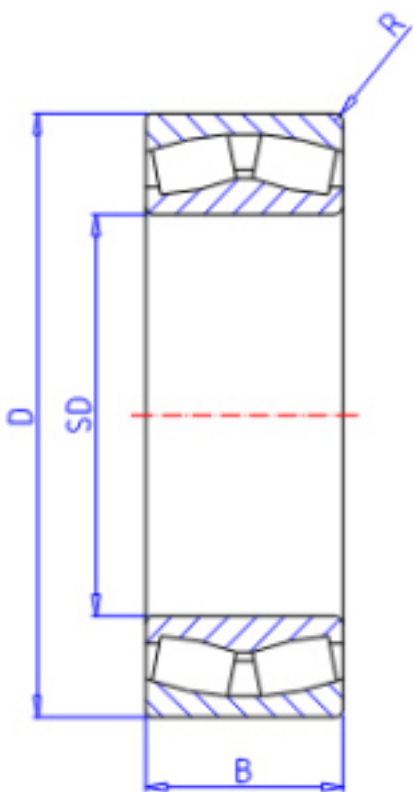

KOYO 23952R参数

主要尺寸	SD	260	mm	内径
	D	360	mm	外径
	B	75.0	mm	宽度
	R	2.1	mm	(最小)
型号	ORDER	23952R		型号
基本额定载荷	C	1140000	N	动载荷
	C0	1880000	N	静载荷
极限转速	NG	820	1/min	脂润滑
	NO	1100	1/min	油润滑

KOYO 23952R图片

参考资料:<http://www.sozhou.com/p/ee533085.html>