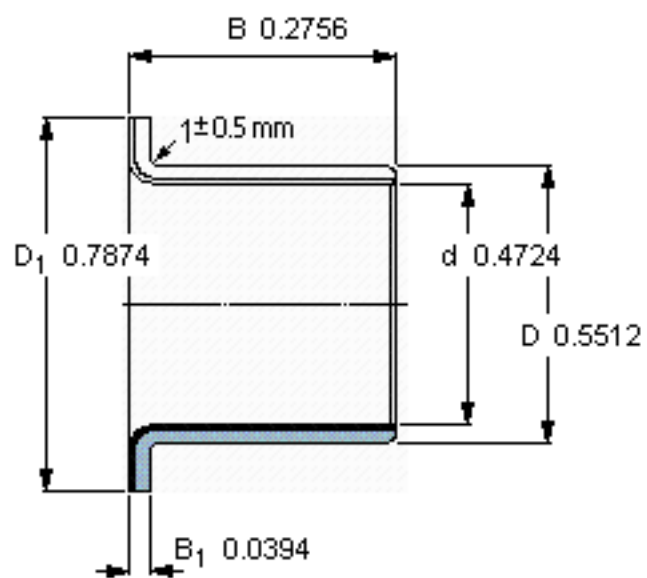

特定负荷系数
材料常数

K 80
 K_M 480