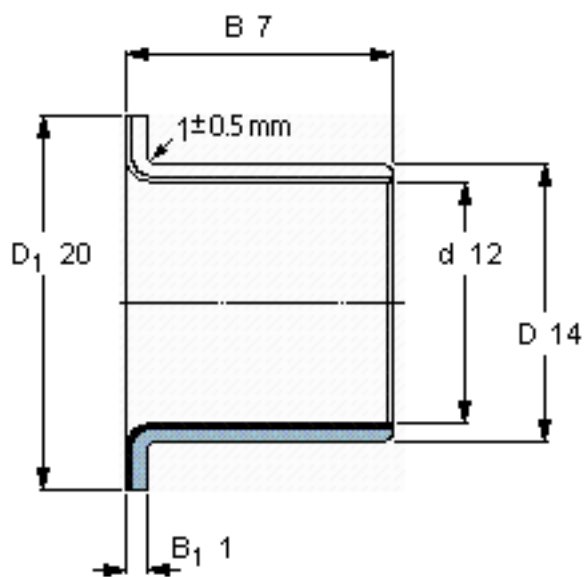

SKF PCMF 121407 B参数

主要尺寸	d	12	mm	-
	D	14	mm	-
	D ₁	20	mm	-
	B	7	mm	-
	B ₁	1	mm	-
基本额定载荷	C	4800	N	动载荷
	C ₀	15000	N	静载荷
	C _a	9150	N	动载荷(轴向)
	C ₀	28500	N	静载荷(轴向)
重量	重量	4	g	-
型号	型号	PCMF 121407 B	-	-

SKF PCMF 121407 B图片