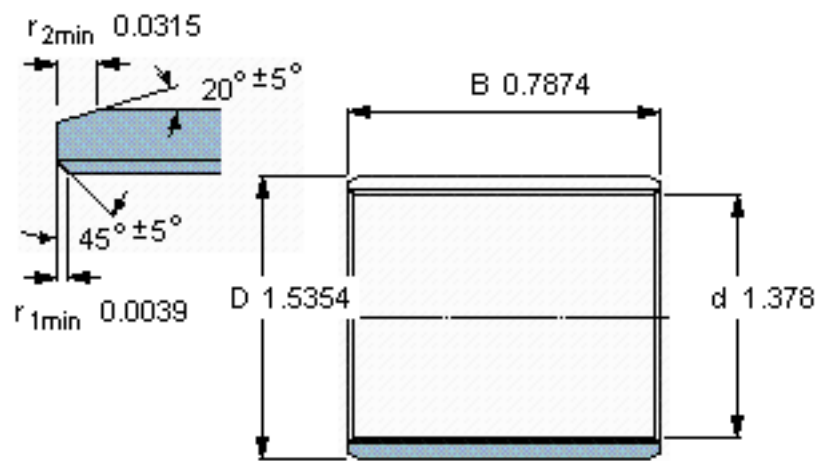

SKF PCM 353920 B参数

主要尺寸	d	35	mm	-
	D	39	mm	-
	B	20	mm	-
基本额定载荷	C	54000	N	动载荷
	C_0	166000	N	静载荷
重量	重量	34	g	-
型号	型号	PCM 353920 B	-	-

SKF PCM 353920 B图片

特定负荷系数
材料常数

K 80
 K_M 480

参考资料: <http://www.sozhou.com/p/ed8f86b7.html>