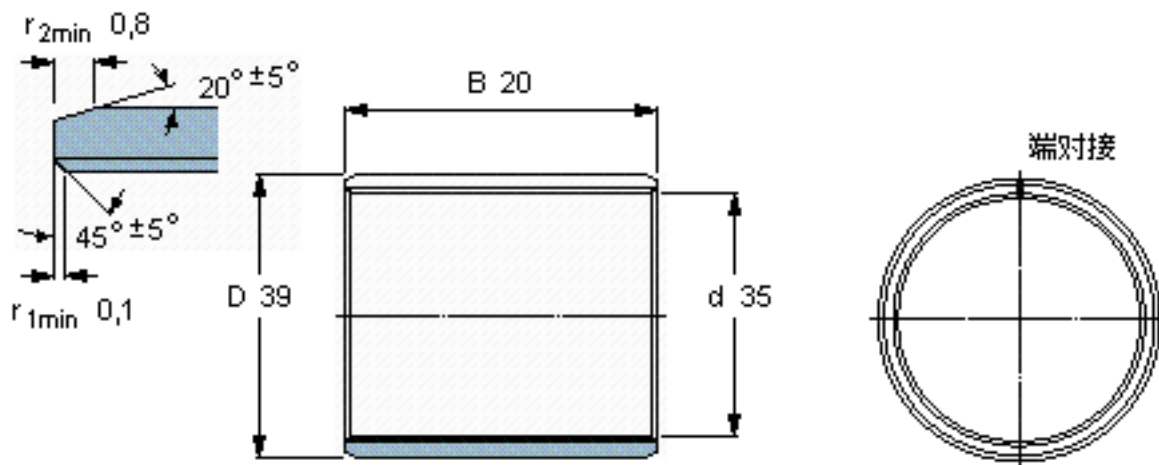

SKF PCM 353920 B参数

主要尺寸	d	35	mm	-
	D	39	mm	-
	B	20	mm	-
基本额定载荷	C	54000	N	动载荷
	C_0	166000	N	静载荷
重量	重量	34	g	-
型号	型号	PCM 353920 B	-	-

SKF PCM 353920 B图片

特定负荷系数
材料常数

K 80
 K_M 480

参考资料: <http://www.sozhou.com/p/ed8f86b7.html>