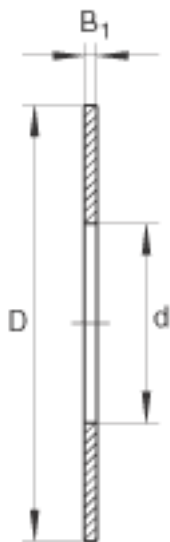

### INA TWC2233参数

尺寸	d	34.925	mm	-
	D	52.388	mm	-
	B <sub>1</sub>	2.337	mm	-
重量	m	22	g	质量

### INA TWC2233图片

参考资料:<http://www.sozhou.com/p/ed4b9135.html>