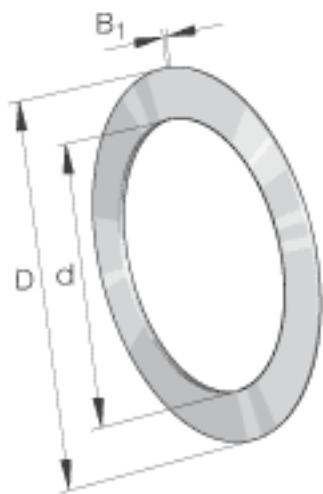

### INA TWC2233参数

尺寸	d	34.925	mm	-
	D	52.388	mm	-
	B <sub>1</sub>	2.337	mm	-
重量	m	22	g	质量

### INA TWC2233图片

参考资料:<http://www.sozhou.com/p/ed4b9135.html>