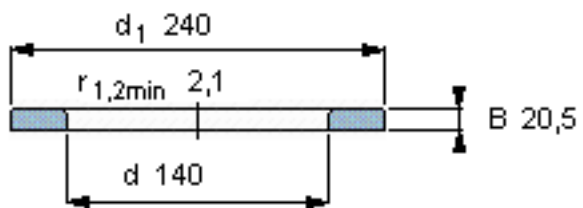

SKF WS 89328参数

尺寸	d	140	mm	-
	D	-	mm	-
	B	20.5	mm	-
	d ₁	240	mm	-
	D ₁	-	mm	-
	r ₁ 、r _{1.2}	2.1	mm	-
重量	重量	4770	g	-
型号	型号	WS 89328	-	-

SKF WS 89328图片

轴垫圈

轴垫圈

参考资料:<http://www.sozhou.com/p/ed0a03d4.html>