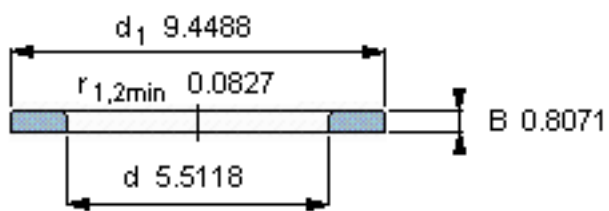

SKF WS 89328参数

尺寸	d	140	mm	-
	D	-	mm	-
	B	20.5	mm	-
	d ₁	240	mm	-
	D ₁	-	mm	-
	r ₁ 、r _{1.2}	2.1	mm	-
重量	重量	4770	g	-
型号	型号	WS 89328	-	-

SKF WS 89328图片

轴垫圈

轴垫圈

参考资料:<http://www.sozhou.com/p/ed0a03d4.html>