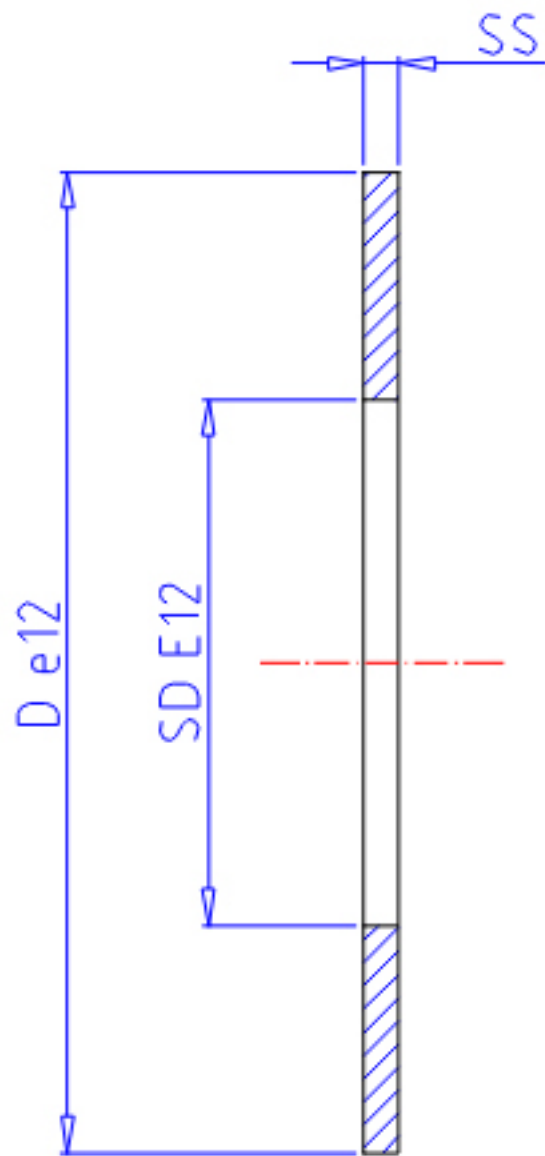

IKO AS 80105参数

轴径	STDRT	80	mm	轴径
型号	ORDER	AS 80105		型号
重量	MASS	28.0	g	重量
主要尺寸	SD	80	mm	内径
	D	105	mm	外径
	SS	1	mm	宽度

IKO AS 80105图片

参考资料:<http://www.sozhou.com/p/ec0774ae.html>