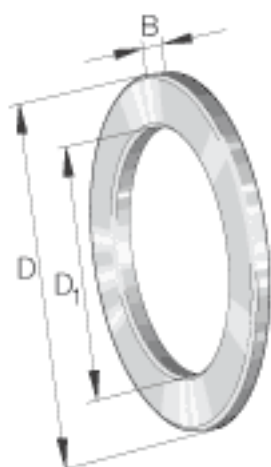

### INA GS89308参数

尺寸	$D_1$	42	mm	-
	$D$	78	mm	-
	$B$	7.5	mm	-
	$r_{min}$	1	mm	-
重量	$m$	193	g	质量

### INA GS89308图片

参考资料:<http://www.sozhou.com/p/ead22c3f.html>