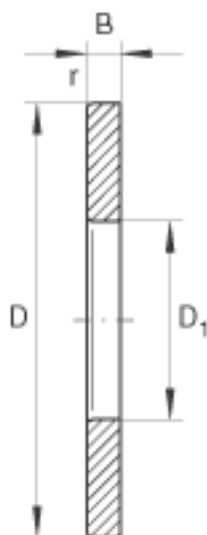

### INA GS89308参数

尺寸	$D_1$	42	mm	-
	$D$	78	mm	-
	$B$	7.5	mm	-
	$r_{min}$	1	mm	-
重量	$m$	193	g	质量

### INA GS89308图片

参考资料:<http://www.sozhou.com/p/ead22c3f.html>