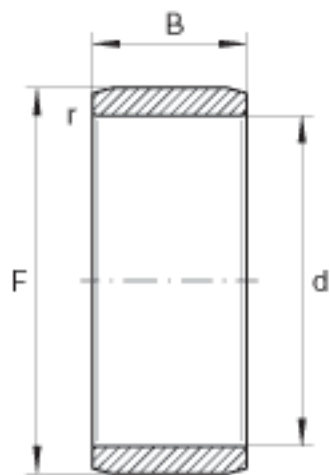

INA PI101408参数

尺寸	d	15.875	mm	-
	F	22.225	mm	-
	B	12.7	mm	-
重量	m	18	g	质量

INA PI101408图片

参考资料:<http://www.sozhou.com/p/ea19eef6.html>