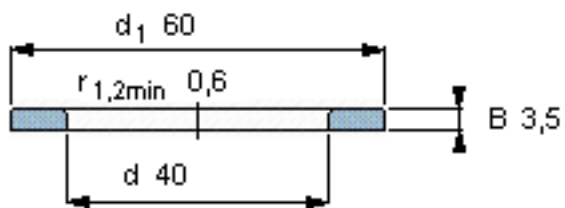

SKF WS 81108参数

尺寸	d	40	mm	-
	D	-	mm	-
	B	3.5	mm	-
	d ₁	60	mm	-
	D ₁	-	mm	-
	r ₁ 、r _{1.2}	0.6	mm	-
重量	重量	43	g	-
型号	型号	WS 81108	-	-

SKF WS 81108图片

轴垫圈

轴垫圈

参考资料:<http://www.sozhou.com/p/e8b569ba.html>