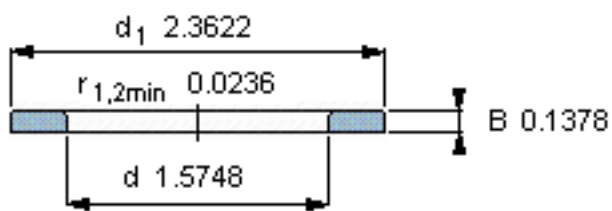

SKF WS 81108参数

尺寸	d	40	mm	-
	D	-	mm	-
	B	3.5	mm	-
	d ₁	60	mm	-
	D ₁	-	mm	-
	r ₁ 、r _{1.2}	0.6	mm	-
重量	重量	43	g	-
型号	型号	WS 81108	-	-

SKF WS 81108图片

轴垫圈

轴垫圈

参考资料:<http://www.sozhou.com/p/e8b569ba.html>