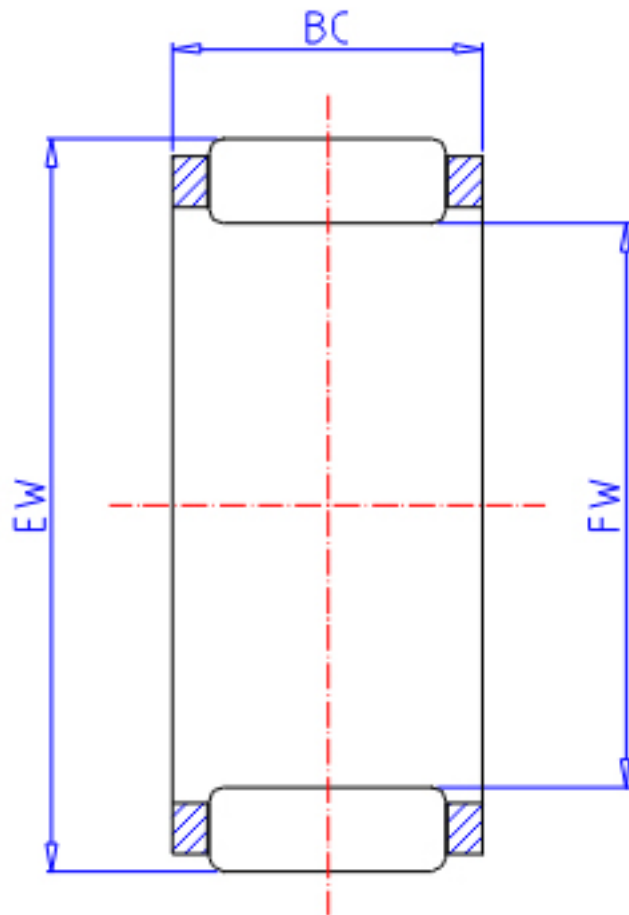

IKO KT 162212EG参数

轴径	STDRT	16	mm	轴径
型号	ORDER	KT 162212EG		型号
重量	MASS	9.7	g	重量
主要尺寸	FW	16	mm	内径
	EW	22	mm	外径
	BC	12.0	mm	宽度
基本额定载荷	CR	10500	N	动载荷
	COR	10900	N	静载荷

IKO KT 162212EG图片

参考资料:<http://www.sozhou.com/p/e86f31a1.html>