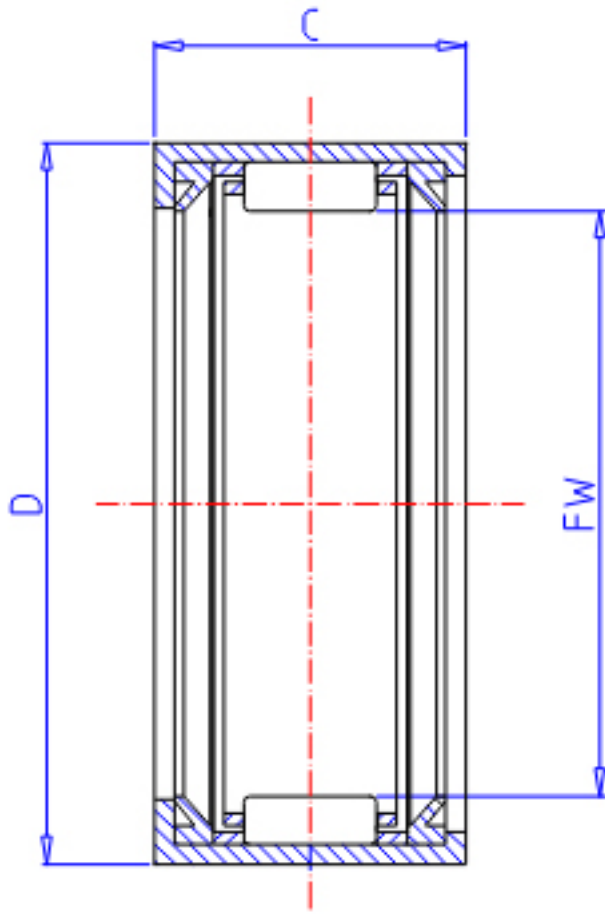

IKO TLA 3020UU参数

轴径	STDRT	30	mm	轴径
型号	ORDER	TLA 3020UU		型号
重量	MASS	39.0	g	重量
主要尺寸	FW	30	mm	内径
	D	37	mm	外径
	C	20	mm	宽度
基本额定载荷	CR	14100	N	动载荷
	COR	24500	N	静载荷

IKO TLA 3020UU图片

参考资料:<http://www.sozhou.com/p/e8691f65.html>