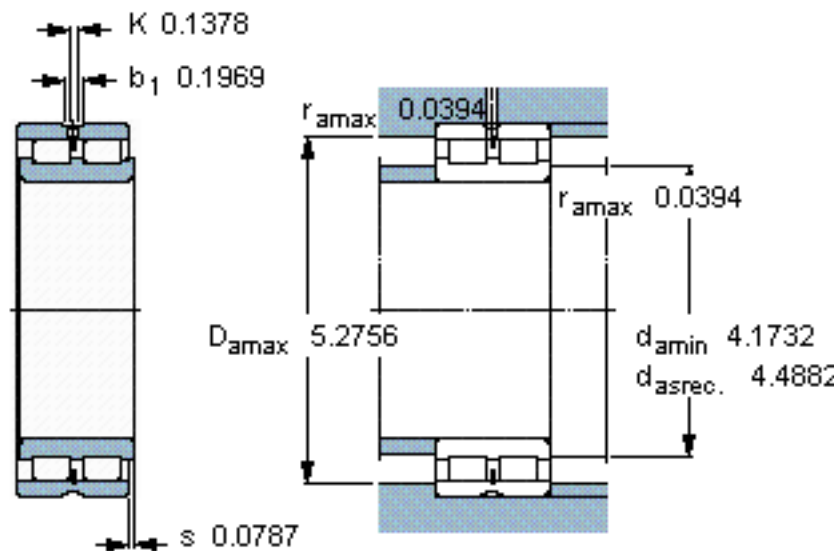

计算系数

k_r 0,25