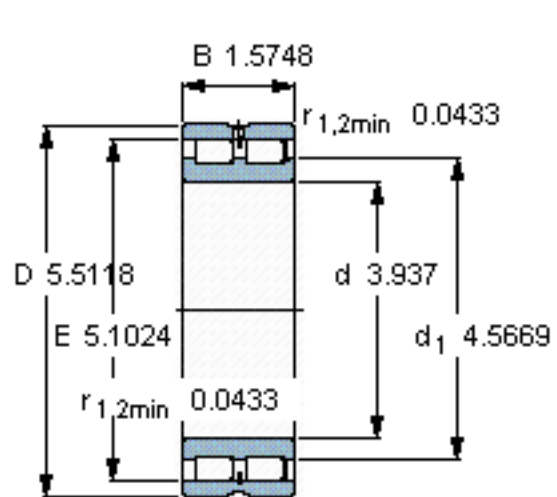

计算系数

k_r 0,25