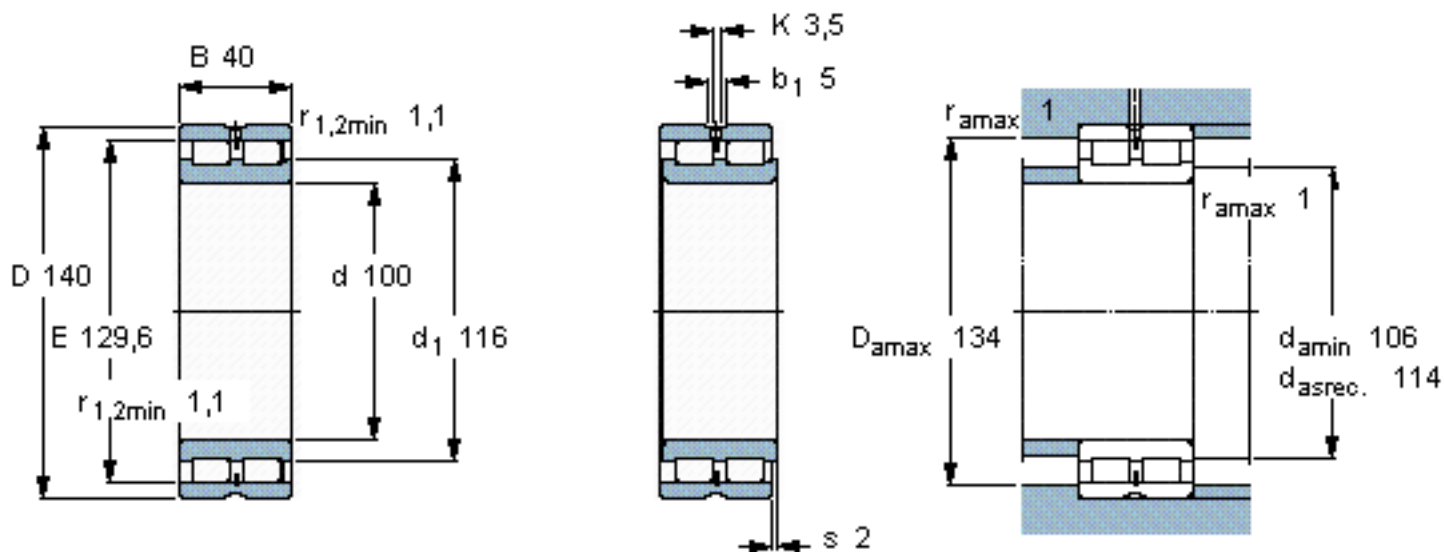

SKF NNCL 4920 CV参数

主要尺寸	d	100	mm	-
	D	140	mm	-
	B	40	mm	-
基本额定载荷	C	209000	N	动载荷
	C_0	400000	N	静载荷
疲劳载荷极限	P_u	46500	N	-
额定转速	参考转速	2000	r/min	-
	极限转速	2600	r/min	-
重量	重量	1900	g	-
型号	型号	NNCL 4920 CV	-	-

SKF NNCL 4920 CV图片