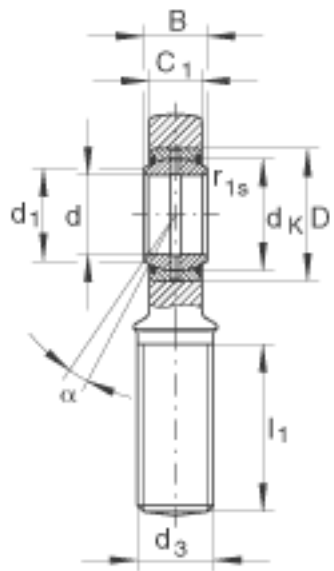

INA GAL80-D0-2RS参数

尺寸	B	55	mm	公差: 0 / -0,15
	C ₁	47	mm	-
	D	120	mm	-
	d ₁	89.4	mm	-
	d ₃	M64x4		-
	d _K	105	mm	-
	h	270	mm	-
	l ₁	140	mm	-
	l ₇	100	mm	-
	r _{1s min}	1	mm	倒角尺寸
接触角	α	6		-
重量	m	12000	g	质量
基本额定载荷	C _r	400000	N	基本额定动载荷, 径向
	C _{0r}	689000	N	基本额定静载荷, 径向 轴承座的基本额定载荷
尺寸	d	80	mm	公差: 0 / -0,015
	d ₂	180	mm	-
	l ₂	360	mm	-
说明		0.055 - 0.142	mm	径向内部游隙 CN

INA GAL80-D0-2RS图片

参考资料:<http://www.sozhou.com/p/e7ee5a8d.html>