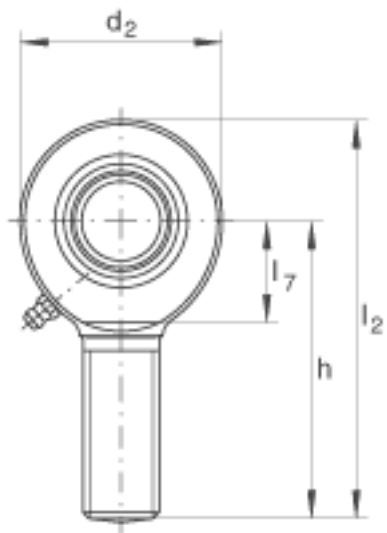

INA GAL80-D0-2RS参数

尺寸	B	55	mm	公差: 0 / -0,15
	C ₁	47	mm	-
	D	120	mm	-
	d ₁	89.4	mm	-
	d ₃	M64x4		-
	d _K	105	mm	-
	h	270	mm	-
	l ₁	140	mm	-
	l ₇	100	mm	-
	r _{1s min}	1	mm	倒角尺寸
接触角	α	6		-
重量	m	12000	g	质量
基本额定载荷	C _r	400000	N	基本额定动载荷, 径向
	C _{0r}	689000	N	基本额定静载荷, 径向 轴承座的基本额定载荷
尺寸	d	80	mm	公差: 0 / -0,015
	d ₂	180	mm	-
	l ₂	360	mm	-
说明		0.055 - 0.142	mm	径向内部游隙 CN

INA GAL80-D0-2RS图片

参考资料:<http://www.sozhou.com/p/e7ee5a8d.html>