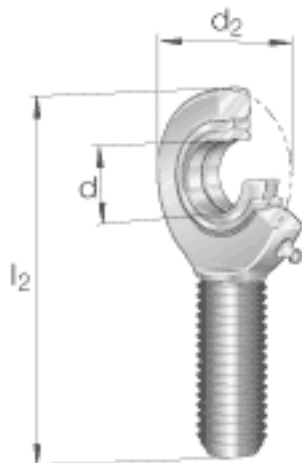

INA GAL80-D0-2RS参数

尺寸	B	55	mm	公差: 0 / -0,15
	C ₁	47	mm	-
	D	120	mm	-
	d ₁	89.4	mm	-
	d ₃	M64x4		-
	d _K	105	mm	-
	h	270	mm	-
	l ₁	140	mm	-
	l ₇	100	mm	-
	r _{1s min}	1	mm	倒角尺寸
接触角	α	6		-
重量	m	12000	g	质量
基本额定载荷	C _r	400000	N	基本额定动载荷, 径向
	C _{0r}	689000	N	基本额定静载荷, 径向 轴承座的基本额定载荷
尺寸	d	80	mm	公差: 0 / -0,015
	d ₂	180	mm	-
	l ₂	360	mm	-
说明		0.055 - 0.142	mm	径向内部游隙 CN

INA GAL80-D0-2RS图片

参考资料:<http://www.sozhou.com/p/e7ee5a8d.html>