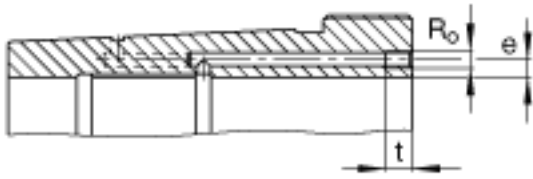

FAG AH3956G-H参数

尺寸	d_{1H}	260	mm	-
	l	94	mm	-
	a	6	mm	-
	b	18	mm	-
	d	280	mm	-
	e	7.5	mm	-
	R_o	M8		-
	t	12	mm	-
说明		260	mm	轴
重量	m	8300	g	质量
尺寸	d_{2G}	Tr300x4	mm	-

FAG AH3956G-H图片

参考资料:<http://www.sozhou.com/p/e7bf279f.html>