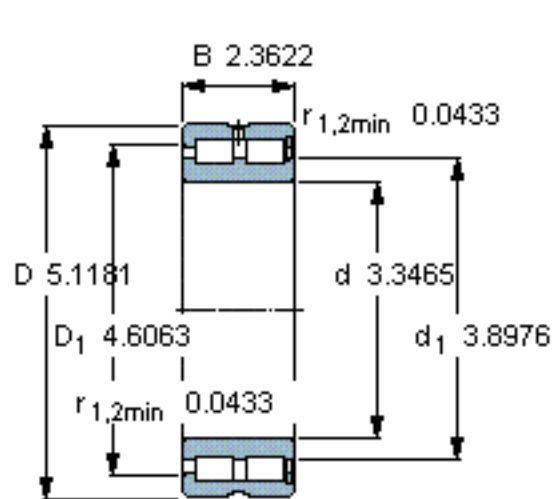

计算系数

k_r 0,5