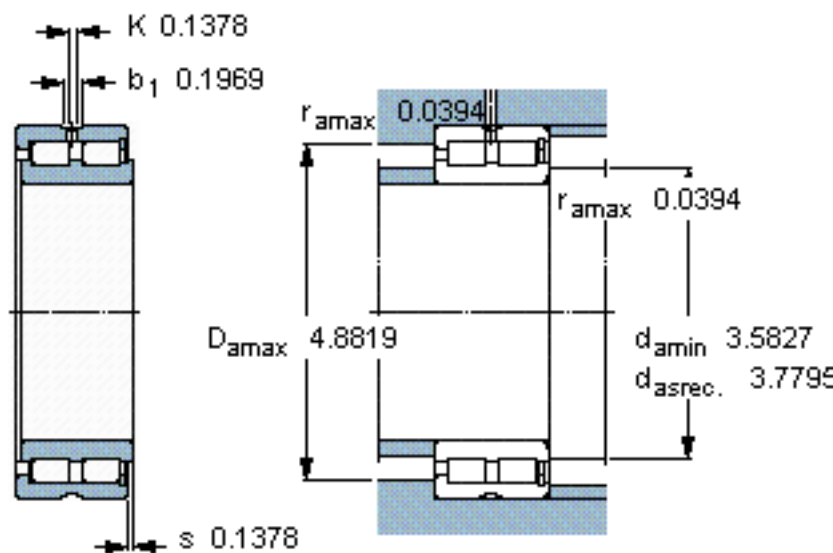

计算系数

k_r 0,5