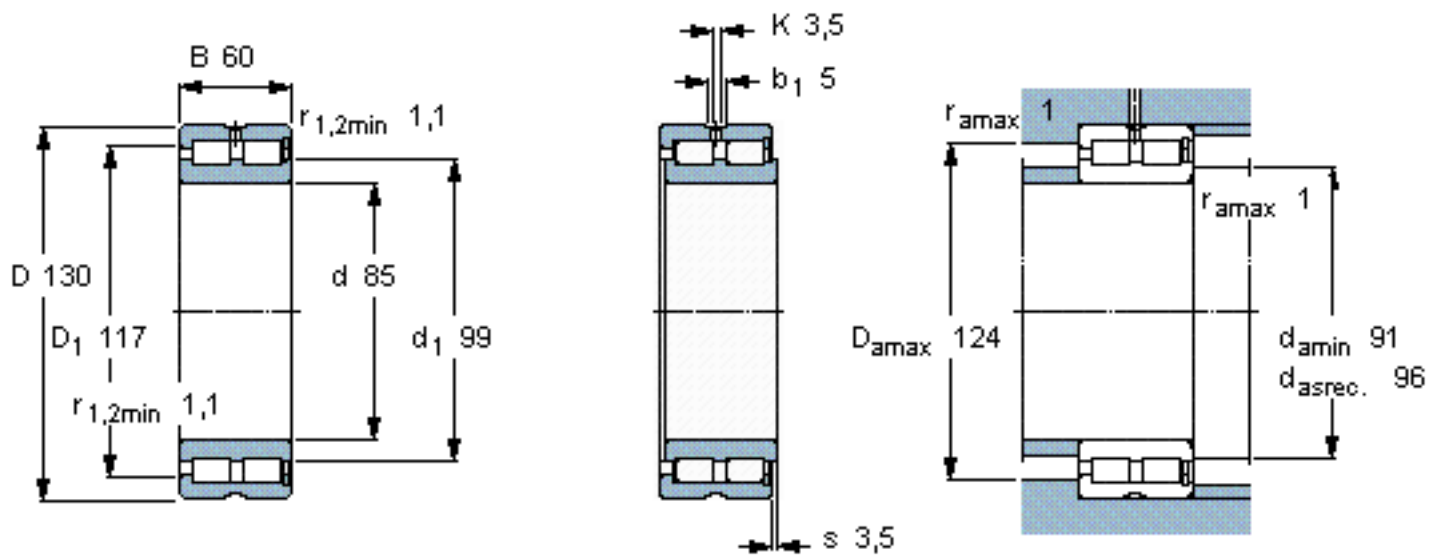

SKF NNCF 5017 CV参数

主要尺寸	d	85	mm	-
	D	130	mm	-
	B	60	mm	-
基本额定载荷	C	314000	N	动载荷
	C_0	475000	N	静载荷
疲劳载荷极限	P_u	60000	N	-
额定转速	参考转速	2400	r/min	-
	极限转速	3000	r/min	-
重量	重量	2720	g	-
型号	型号	NNCF 5017 CV	-	-

SKF NNCF 5017 CV图片