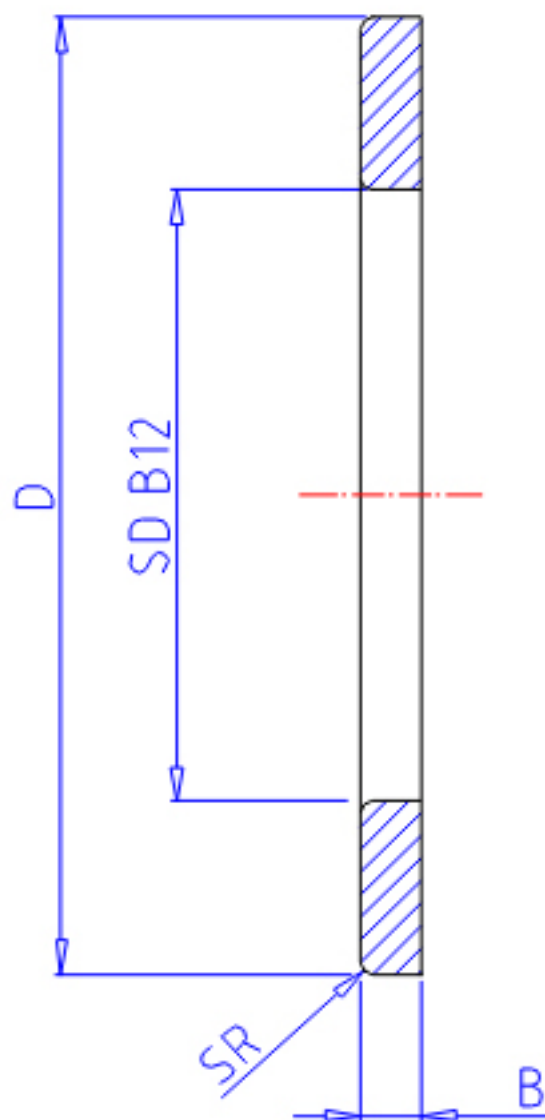

### IKO GS 120220参数

轴径	STDRT	120	mm	轴径
型号	ORDER	GS 120220		型号
重量	MASS	2500.0	g	重量
主要尺寸	SD	120	mm	内径
	D	220	mm	外径
	B	12.00	mm	宽度
	SR	2.1	mm	(最小)

### IKO GS 120220图片

参考资料:<http://www.sozhou.com/p/e6fcaada.html>