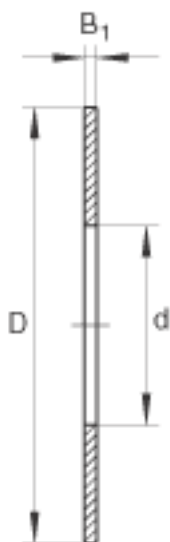

INA TWD2840参数

尺寸	D	63.5	mm	-
	B_1	3.2	mm	-
重量	m	40	g	质量
尺寸	d	44.45	mm	-

INA TWD2840图片

参考资料:<http://www.sozhou.com/p/e5e78562.html>