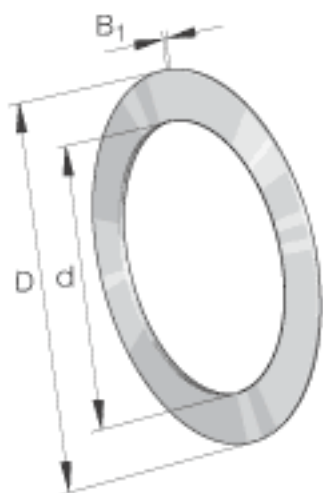

INA TWD2840参数

尺寸	D	63.5	mm	-
	B_1	3.2	mm	-
重量	m	40	g	质量
尺寸	d	44.45	mm	-

INA TWD2840图片

参考资料:<http://www.sozhou.com/p/e5e78562.html>