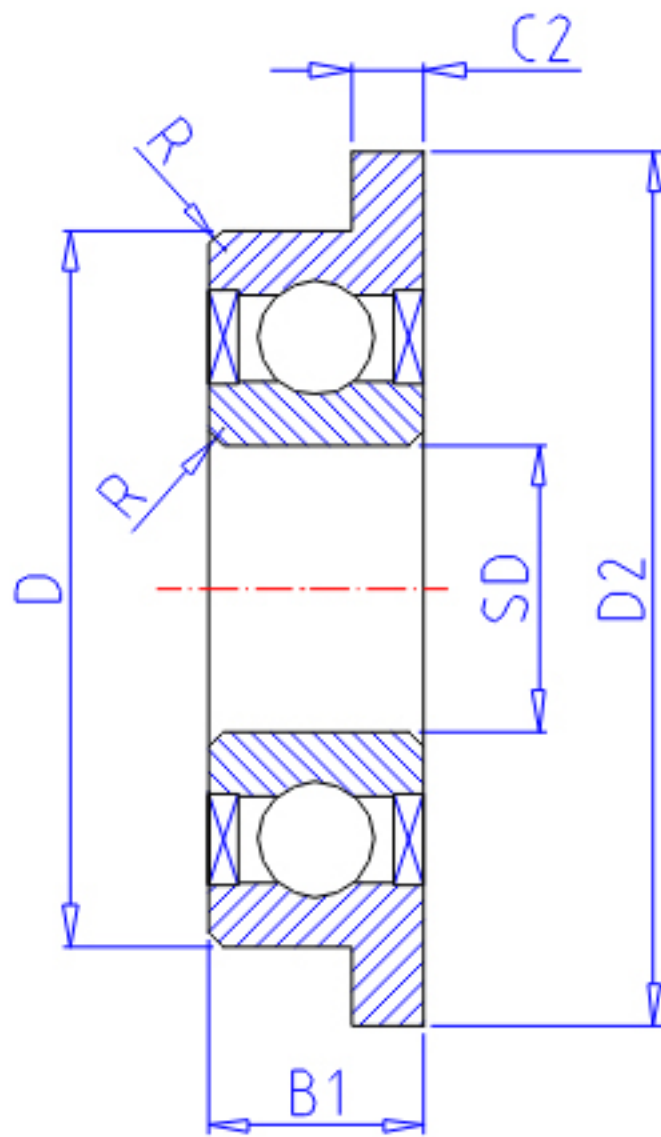

NTN FLAWBC6-12ZZ参数

主要尺寸	SD	6.0	mm	-
	D	12	mm	外径
	B	3.0	mm	宽度
	B1	4.0	mm	-
	D1	13.2	mm	-
	D2	13.6	mm	-
	C1	0.6	mm	-
	C2	0.8	mm	-
	R	0.15	mm	(最小)
	型号	ORDER	FLAWBC6-12ZZ	
基本额定载荷	CR	830	N	动载荷
	COR	365	N	静载荷
	CRF	85	kgf	动载荷
	CORF	37	kgf	静载荷
极限转速	LSG	40 000	r/min	脂润滑
	LSO	47 000	r/min	油润滑
重量	MASS	1.30	g	开放式重量
安装尺寸	DA1	7.2	mm	(最小)
	DA2	7.9	mm	(最大)
	DA	10.8	mm	(最大)
	RAS	0.15	mm	(最大)
重量	MASS1	1.40	g	开放凸缘式重量

NTN FLAWBC6-12ZZ图片

参考资料:<http://www.sozhou.com/p/e5b61314.html>